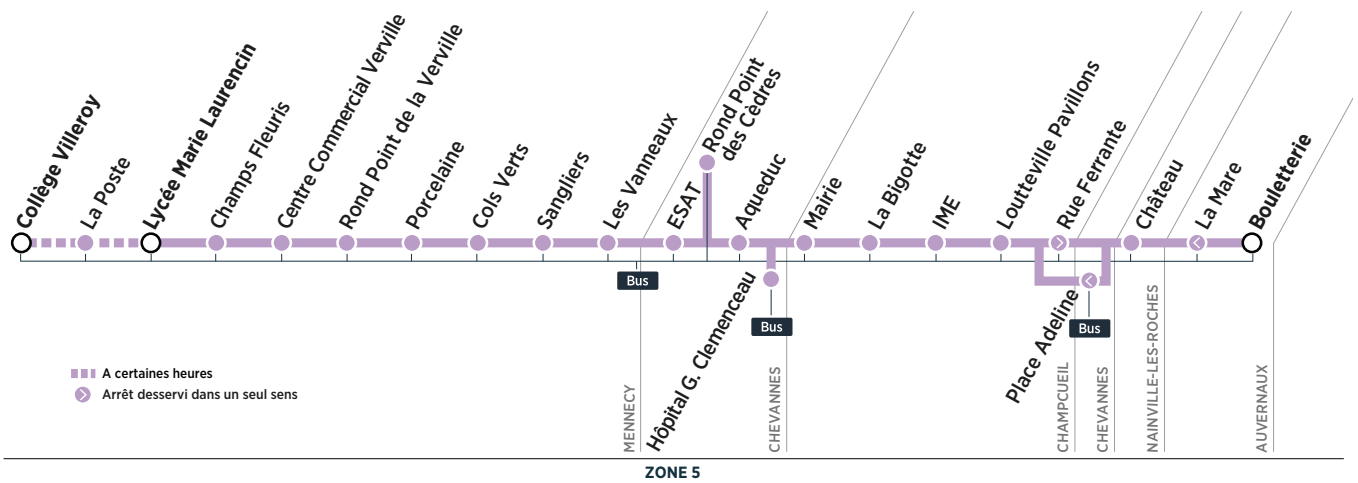

Horaires des bus valables du 4 septembre 2017 au 7 juillet 2018 en période scolaire

Du lundi au vendredi

AUVERNAUX	Bouletterie	7:38	8:38
	La Mare	7:39	8:39
NAINVILLE-LES-ROCHES	Château	7:42	8:42
CHAMPUCUEIL	Place Adeline	7:47	8:47
	Loutteville Pavillons	7:50	8:50
	IME	7:51	8:51
	La Bigotte	7:52	8:52
	Mairie	7:53	8:53
CHEVANNES	Hôpital G. Clemenceau	7:55	8:55
	Aqueduc	7:57	8:57
	Rond Point des Cèdres	7:58	8:58
	ESAT	7:59	8:59
MENNECY	Les Vanneaux	8:02	9:02
	Sangliers	8:03	9:03
	Cols Verts	8:04	9:04
	Porcelaine	8:05	9:05
	Rond Point de la Verville	8:06	9:06
	Centre Commercial Verville	8:08	9:08
	Champs Fleuris	8:09	9:09
	Lycée Marie Laurencin	8:13	9:13
	La Poste	8:14	9:14
	Collège Villeroy	8:17	9:17

Horaires des bus valables du 4 septembre 2017 au 7 juillet 2018 en période scolaire

Lundi, mardi, jeudi et vendredi

MENNECY	Collège Villeroy	16:00	17:05	
	La Poste	16:01	17:06	
	Lycée Marie Laurencin	16:05	17:10	18:05
	Champs Fleuris	16:10	17:15	18:10
	Centre Commercial Verville	16:12	17:17	18:12
Rond Point de la Verville	16:13	17:18	18:13	
	Porcelaine	16:13	17:18	18:13
CHAMPCUEIL	Colts Verts	16:14	17:19	18:14
CHAMPCUEIL	Sangliers	16:15	17:20	18:15
MENNECY	Les Vanneaux	16:15	17:20	18:15
CHEVANNES	ESAT	16:17	17:22	18:17
	Rond Point des Cèdres	16:18	17:23	18:18
	Aqueduc	16:19	17:24	18:19
	Hôpital G. Clemenceau	16:21	17:26	18:21
CHAMPCUEIL	Mairie	16:24	17:29	18:24
	La Bigotte	16:25	17:30	18:25
	IME	16:26	17:31	18:26
	Loutteville Pavillons	16:27	17:32	18:27
	Rue Ferrante	16:29	17:34	18:29
NAINVILLE-LES-ROCHES	Château	16:33	17:38	18:33
AUVERNAUX	Bouletterie	16:37	17:42	18:37