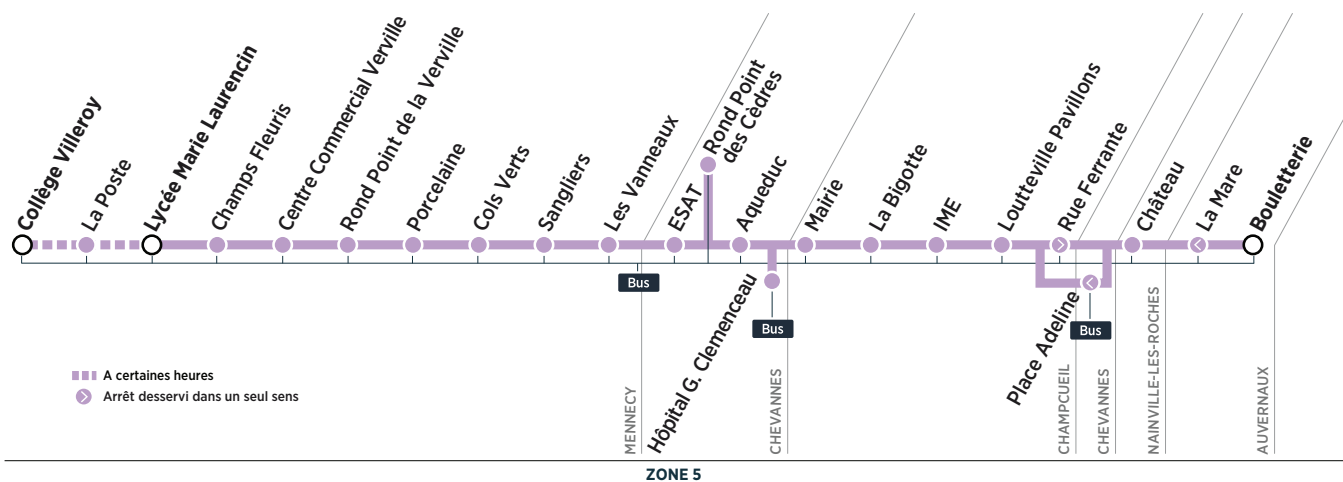

Horaires des bus valables du 4 septembre 2017 au 7 juillet 2018 en période scolaire

Du lundi au vendredi

AUVERNAUX	Bouletterie	7:38	8:38
	La Mare	7:39	8:39
NAINVILLE-LES-ROCHES	Château	7:42	8:42
CHAMPUCUEIL	Place Adeline	7:47	8:47
	Loutteville Pavillons	7:50	8:50
	IME	7:51	8:51
	La Bigotte	7:52	8:52
	Mairie	7:53	8:53
CHEVANNES	Hôpital G. Clemenceau	7:55	8:55
	Aqueduc	7:57	8:57
	Rond Point des Cèdres	7:58	8:58
	ESAT	7:59	8:59
MENNECY	Les Vanneaux	8:02	9:02
	Sangliers	8:03	9:03
	Cols Verts	8:04	9:04
	Porcelaine	8:05	9:05
	Rond Point de la Verville	8:06	9:06
	Centre Commercial Verville	8:08	9:08
	Champs Fleuris	8:09	9:09
	Lycée Marie Laurencin	8:13	9:13
	La Poste	8:14	9:14
	Collège Villeroy	8:17	9:17

Samedi

		7:40	8:38
		7:41	8:39
		7:44	8:42
		7:49	8:47
		7:52	8:50
		7:53	8:51
		7:54	8:52
		7:55	8:53
		7:57	8:55
		7:59	8:57
		8:00	8:58
		8:01	8:59
		8:04	9:02
		8:05	9:03
		8:06	9:04
		8:07	9:05
		8:08	9:06
		8:10	9:08
		8:11	9:09
		8:15	9:13

Horaires des bus valables du 4 septembre 2017 au 7 juillet 2018 en période scolaire

Lundi, mardi, jeudi et vendredi

MENNECY	Collège Villeroy	16:00	17:05	
	La Poste	16:01	17:06	
	Lycée Marie Laurencin	16:05	17:10	18:05
	Champs Fleuris	16:10	17:15	18:10
	Centre Commercial Verville	16:12	17:17	18:12
Rond Point de la Verville	16:13	17:18	18:13	
	Porcelaine	16:13	17:18	18:13
CHAMPCUEIL	Colts Verts	16:14	17:19	18:14
CHAMPCUEIL	Sangliers	16:15	17:20	18:15
MENNECY	Les Vanneaux	16:15	17:20	18:15
CHEVANNES	ESAT	16:17	17:22	18:17
	Rond Point des Cèdres	16:18	17:23	18:18
	Aqueduc	16:19	17:24	18:19
	Hôpital G. Clemenceau	16:21	17:26	18:21
CHAMPCUEIL	Mairie	16:24	17:29	18:24
	La Bigotte	16:25	17:30	18:25
	IME	16:26	17:31	18:26
	Loutteville Pavillons	16:27	17:32	18:27
	Rue Ferrante	16:29	17:34	18:29
NAINVILLE-LES-ROCHES	Château	16:33	17:38	18:33
AUVERNAUX	Bouletterie	16:37	17:42	18:37