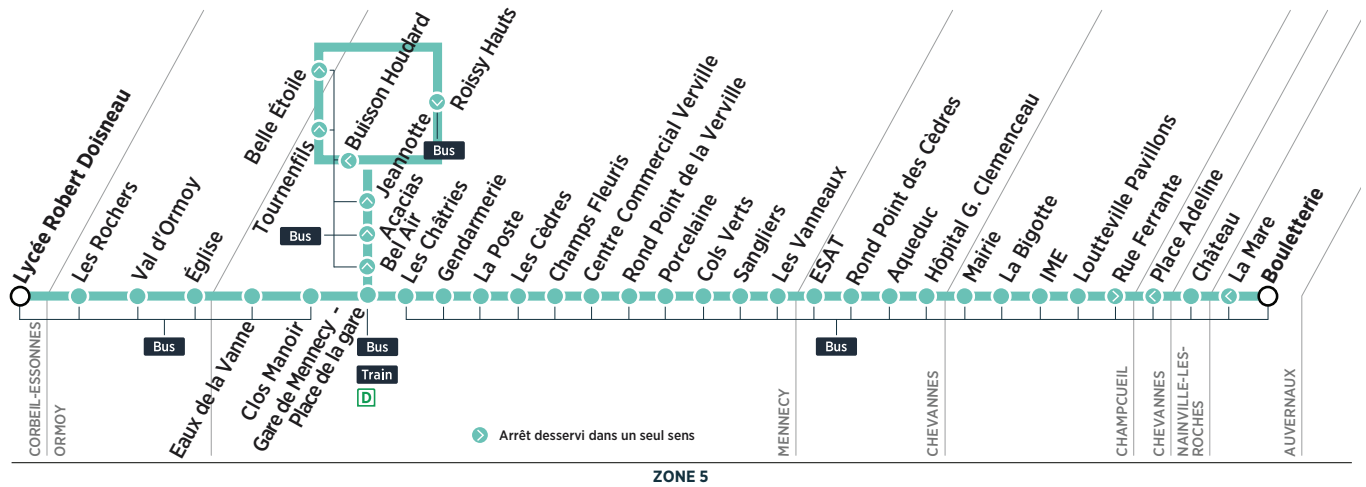

**Bus****230****CORBEIL-ESSONNES — AUVERNAUX**

Horaires des bus valables du 4 septembre 2017 au 7 juillet 2018 en période scolaire

ZONE 5

**Le lundi, mardi, jeudi et vendredi**

CORBEIL-ESSONNES	Lycée Robert Doisneau	16:00	17:05	18:05
ORMOY	Les Rochers	16:25	17:30	18:30
	Val d'Ormoiy	16:26	17:31	18:31
	Église	16:27	17:32	18:32
MENNECY	Eaux de la Vanne	16:28	17:33	18:33
	Clos Manoir	16:29	17:34	18:34
	Gare de Mennecey - Place de la Gare	16:36	17:41	18:41
	Bel Air	16:38	17:43	18:43
	Acacias	16:39	17:44	18:44
	Jeannotte	16:40	17:45	18:45
	Buisson Houdard	16:41	17:46	18:46
ORMOY	Tournenfiles	16:42	17:47	18:47
	Belle Étoile	16:43	17:48	18:48
	Roissy Hauts	16:44	17:49	18:49
MENNECY	Les Châtries	16:46	17:51	18:51
	Gendarmerie	16:48	17:53	18:53
	La Poste	16:49	17:54	18:54
	Les Cèdres	16:50	17:55	18:55
	Champs Fleuris	16:52	17:57	18:57
	Centre Commercial Verville	16:54	17:59	18:59
	Rond Point de la Verville	16:55	18:00	19:00
	Porcelaine	16:55	18:00	19:00
	Cols Verts	16:56	18:01	19:01
	Sangliers	16:56	18:01	19:01
Les Vanneaux	16:57	18:02	19:02	
CHEVANNES	ESAT	16:59	18:04	19:04
	Rond Point des Cèdres	17:00	18:05	19:05
	Aqueduc	17:01	18:06	19:06
	Hôpital G. Clemenceau	17:03	18:08	19:08
CHAMPUCUEIL	Mairie	17:06	18:11	19:11
	La Bigotte	17:07	18:12	19:12
	IME	17:08	18:13	19:13
	Loutteville Pavillons	17:09	18:14	19:14
NAINVILLE-LES-ROCHES	Rue Ferrante	17:11	18:16	19:16
	Château	17:15	18:20	19:20
AUVERNAUX	Bouletterie	17:19	18:24	19:24

**Mercredi et samedi**

12:40
13:05
13:06
13:07
13:08
13:09
13:16
13:18
13:19
13:20
13:21
13:22
13:23
13:24
13:26
13:28
13:29
13:30
13:32
13:34
13:35
13:35
13:36
13:36
13:37
13:39
13:40
13:41
13:43
13:46
13:47
13:48
13:49
13:51
13:55
13:59