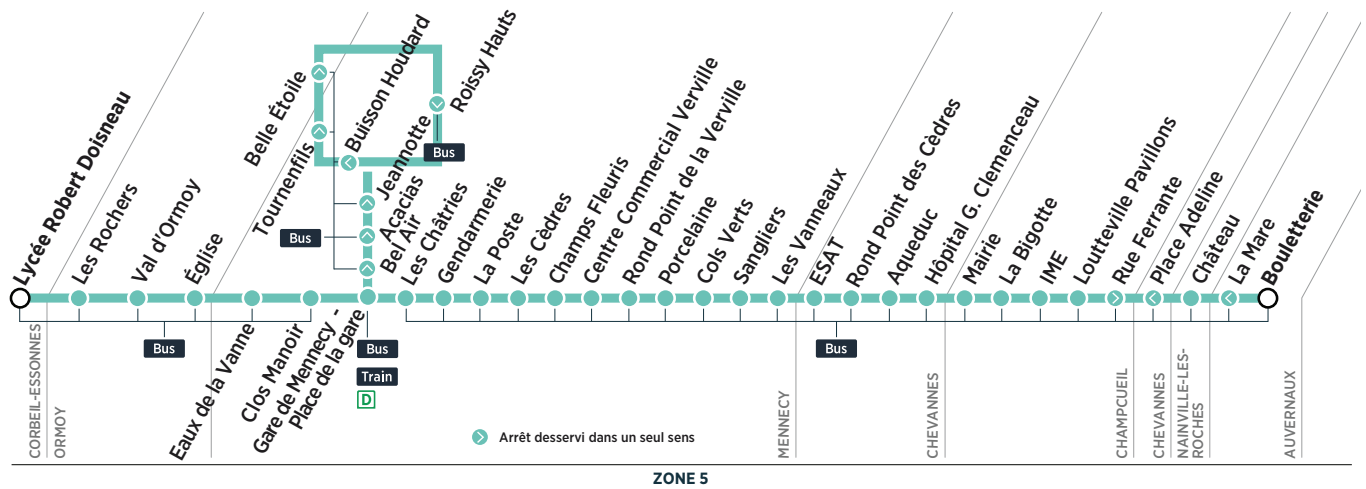

**Bus****230****AUVERNAUX → CORBEIL-ESSONNES**

Horaires des bus valables du 4 septembre 2017 au 7 juillet 2018 en période scolaire

**Du lundi au samedi**

AUVERNAUX	Bouletterie	6:54	7:54
	La Mare	6:55	7:55
NAINVILLE-LES-ROCHES	Château	6:58	7:58
CHEVANNES	Place Adeline	7:03	8:03
CHAMPUCUEIL	Loutteville Pavillons	7:06	8:06
	IME	7:07	8:07
	La Bigotte	7:08	8:08
	Mairie	7:09	8:09
CHEVANNES	Hôpital G. Clemenceau	7:11	8:11
	Aqueduc	7:13	8:13
	Rond Point des Cèdres	7:14	8:14
	ESAT	7:15	8:15
MENNECEY	Les Vanneaux	7:18	8:18
	Sangliers	7:19	8:19
	Cols Verts	7:20	8:20
	Porcelaine	7:21	8:21
	Rond Point de la Verville	7:22	8:22
	Centre Commercial Verville	7:24	8:24
	Champs Fleuris	7:26	8:26
	Les Cèdres	7:27	8:27
	La Poste	7:28	8:28
	Gendarmerie	7:29	8:29
	Les Châtrees	7:29	8:29
	Gare de Mennecey - Place de la Gare	7:31	8:31
	Bel Air	7:33	8:33
	Acacias	7:34	8:34
	Jeannotte	7:35	8:35
	Buisson Houdard	7:35	8:35
	Tournenfilis	7:36	8:36
ORMOY	Belle Étoile	7:38	8:38
	Roissy Hauts	7:40	8:40
MENNECEY	Clos Manoir	7:48	8:48
	Eaux de la Vanne	7:49	8:49
ORMOY	Église	7:50	8:50
	Val d'Ormoy	7:51	8:51
	Les Rochers	7:52	8:52
CORBEIL-ESSONNES	Lycée Robert Doisneau	8:17	9:17