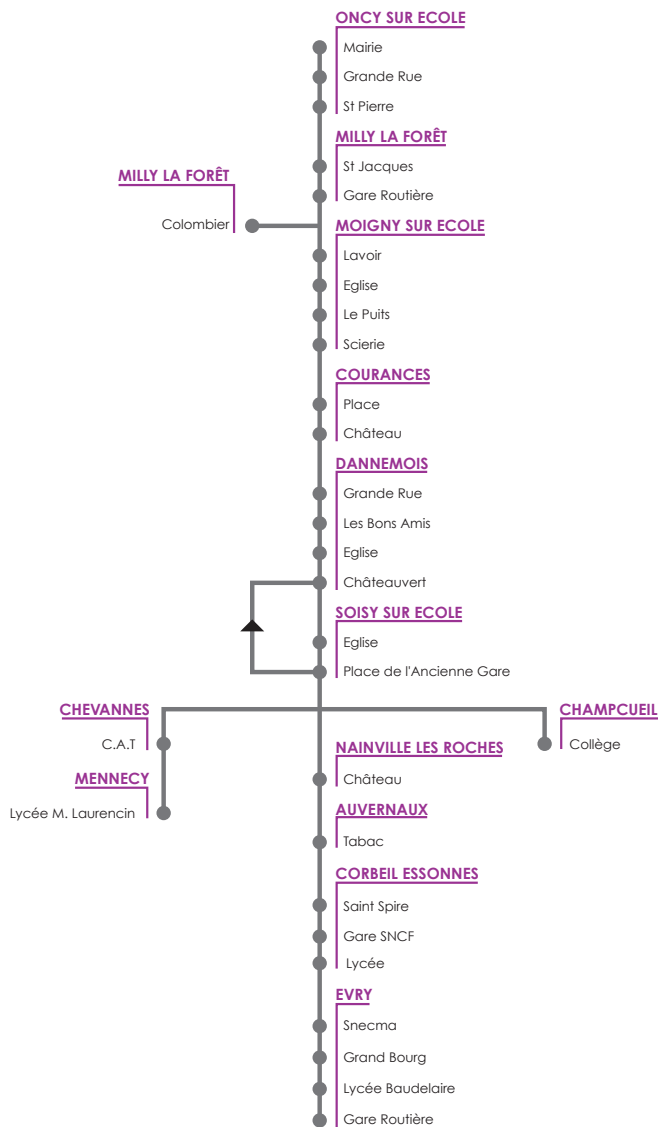

Schéma de ligne