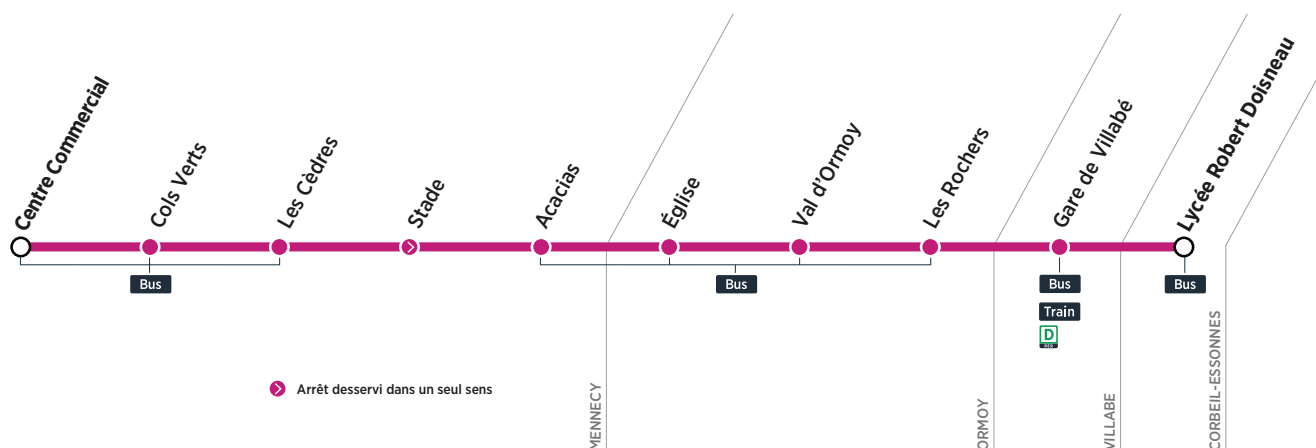

- Nos conducteurs s'efforcent en permanence de respecter ces horaires. Les conditions de circulation peuvent toutefois causer occasionnellement des retards.

Bus**24.10****CORBEIL-ESSONNES → MENNECY**

Horaires des bus valables du 4 septembre 2017 au 7 juillet 2018 en période scolaire

**ZONE 5****Lundi, mardi, jeudi et vendredi****Mercredi****Samedi**

CORBEIL-ESSONNES	Lycée Robert Doisneau	16:05	17:05	18:05
VILLABÉ	Gare de Villabé	16:24	17:18	18:24
ORMOY	Les Rochers	16:37	17:22	18:30
	Val d'Ormay	16:40	17:25	18:32
	Eglise	16:42	17:27	18:33
MENNECY	Acacias	16:47	17:30	18:36
	Les Cèdres	16:52	17:37	18:40
	Cols Verts	16:54	17:40	18:42
	Centre Commercial	16:55	17:43	18:43