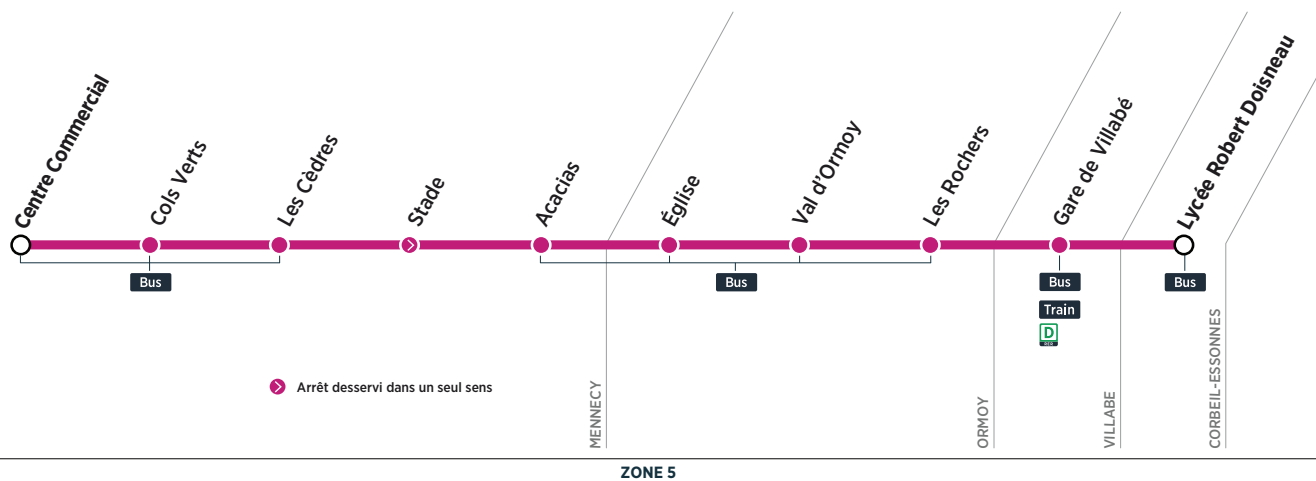

Bus**24.10****MENNECY → CORBEIL-ESSONNES**

Horaires des bus valables du 4 septembre 2017 au 7 juillet 2018 en période scolaire

**Du lundi au samedi**

MENNECY	Centre Commercial	7:30
	Cols Verts	7:32
	Les Cèdres	7:35
	Stade	7:38
	Acacias	7:39
ORMOY	Église	7:53
	Val d'Ormoï	7:55
	Les Rochers	7:56
VILLABÉ	Gare de Villabé	8:06
CORBEIL-ESSONNES	Lycée Robert Doisneau	8:22

- Nos conducteurs s'efforcent en permanence de respecter ces horaires. Les conditions de circulation peuvent toutefois causer occasionnellement des retards.

Bus**24.10****CORBEIL-ESSONNES → MENNECY**

Horaires des bus valables du 4 septembre 2017 au 7 juillet 2018 en période scolaire

**ZONE 5****Lundi, mardi, jeudi et vendredi****Mercredi****Samedi**

CORBEIL-ESSONNES	Lycée Robert Doisneau	16:05	17:05	18:05
VILLABÉ	Gare de Villabé	16:24	17:18	18:24
ORMOY	Les Rochers	16:37	17:22	18:30
	Val d'Ormay	16:40	17:25	18:32
	Eglise	16:42	17:27	18:33
MENNECY	Acacias	16:47	17:30	18:36
	Les Cèdres	16:52	17:37	18:40
	Cols Verts	16:54	17:40	18:42
	Centre Commercial	16:55	17:43	18:43