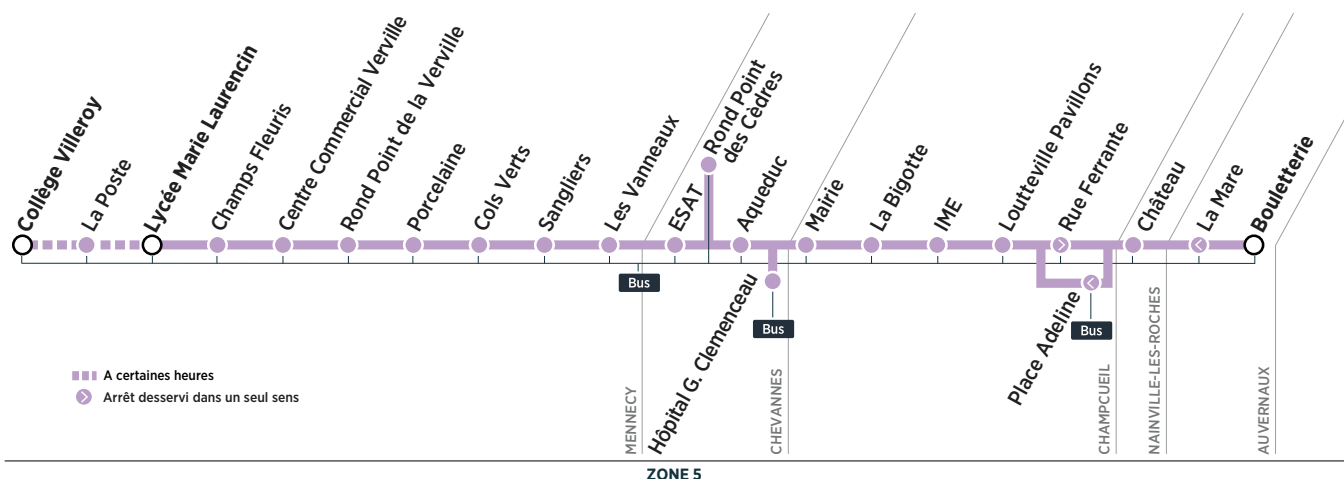

ZONE 5

Du lundi au vendredi - Période scolaire

AUVERNAUX	Bouletterie	7:28	8:38
	La Mare	7:29	8:39
NAINVILLE-LES-ROCHES	Château	7:34	8:42
CHAMPUCUEIL	Place Adeline	7:39	8:47
	Loutteville Pavillons	7:42	8:50
	IME	7:44	8:51
	La Bigotte	7:46	8:52
	Mairie	7:47	8:53
CHEVANNES	Hôpital G. Clemenceau	7:49	8:55
	Aqueduc	7:52	8:57
	Rond Point des Cèdres	7:53	8:58
	ESAT	7:55	9:00
MENNECY	Les Vanneaux	7:57	9:02
	Sangliers	7:59	9:03
	Cols Verts	8:00	9:04
	Porcelaine	8:01	9:05
	Rond Point de la Verville	8:03	9:06
	Centre Commercial Verville	8:05	9:08
	Champs Fleuris	8:08	9:10
	Lycée Marie Laurencin	8:13	9:13
	La Poste	8:15	9:15
	Collège Villeroy	8:17	9:17

Lundi, mardi, jeudi et vendredi - Période scolaire

MENNECY	Collège Villeroy	16:00	17:05					12:40	
	La Poste	16:01	17:06					12:41	
	Lycée Marie Laurencin	16:05	17:10	18:05				12:45	12:40
	Champs Fleuris	16:10	17:15	18:10				12:50	12:45
	Centre Commercial Verville	16:12	17:17	18:12				12:52	12:47
	Rond Point de la Verville	16:13	17:18	18:13				12:53	12:48
	Porcelaine	16:14	17:19	18:14				12:53	12:48
	Cols Verts	16:15	17:20	18:15				12:54	12:49
	Sangliers	16:16	17:21	18:16				12:55	12:50
	Les Vanneaux	16:16	17:21	18:16				12:55	12:50
CHEVANNES	ESAT	16:18	17:23	18:18				12:57	12:52
	Rond Point des Cèdres	16:19	17:24	18:19				12:58	12:53
	Aqueduc	16:20	17:25	18:20				12:59	12:54
	Hôpital G. Clemenceau	16:22	17:27	18:22				13:01	12:56
CHAMPCUEIL	Mairie	16:25	17:30	18:25				13:04	12:59
	La Bigotte	16:26	17:31	18:26				13:05	13:00
	IME	16:28	17:33	18:28				13:06	13:01
	Loutteville Pavillons	16:30	17:35	18:30				13:07	13:02
	Rue Ferrante	16:32	17:37	18:32				13:09	13:04
NAINVILLE-LES-ROCHES	Château	16:37	17:42	18:37				13:13	13:08
AUVERNAUX	Bouletterie	16:42	17:47	18:42				13:17	13:12