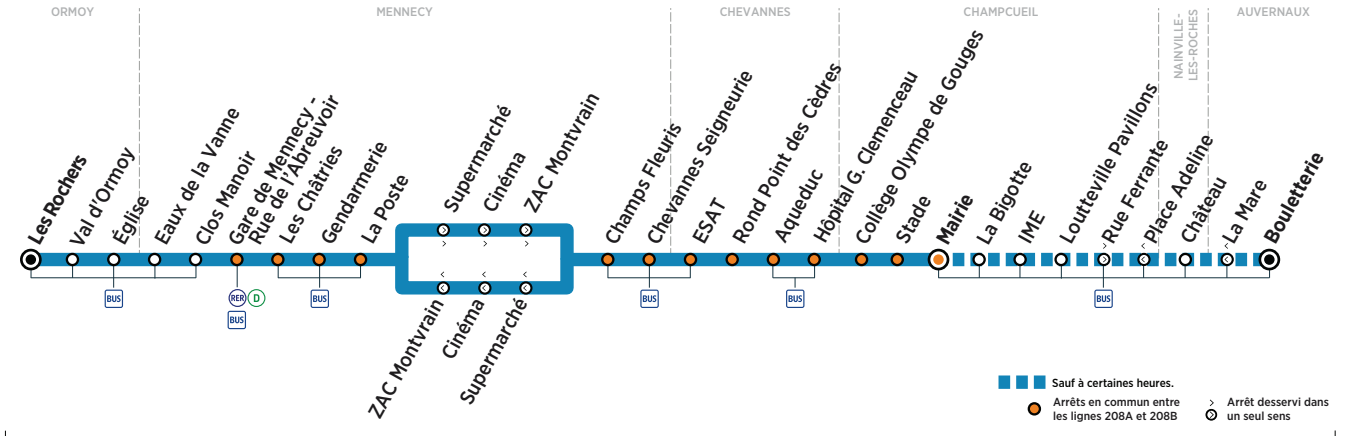

Horaires valables du 9 juillet au 2 septembre 2018

ZONE 5

Samedi

		208B	208B	208B	208B	208B	208B	208B	208B
ORMOY	Les Rochers	6:25	8:35	10:35	12:35	14:35	16:35	18:35	20:16
	Val d'Ormoy	6:26	8:36	10:36	12:36	14:36	16:36	18:36	20:17
	Église	6:27	8:37	10:37	12:37	14:37	16:37	18:37	20:18
MENNECHY	Eaux de la Vanne	6:28	8:38	10:38	12:38	14:38	16:38	18:38	20:19
	Clos Manoir	6:29	8:39	10:39	12:39	14:39	16:39	18:39	20:20
	Gare de Mennechy - Rue de l'Abreuvoir	6:30	8:40	10:40	12:40	14:40	16:40	18:40	20:21
	Les Châttries	6:32	8:42	10:42	12:42	14:42	16:42	18:42	20:23
	Gendarmerie	6:33	8:43	10:43	12:43	14:43	16:43	18:43	20:24
	La Poste	6:34	8:44	10:44	12:44	14:44	16:44	18:44	20:25
	Supermarché	6:39	8:49	10:49	12:49	14:49	16:49	18:49	20:30
	Cinéma	6:40	8:50	10:50	12:50	14:50	16:50	18:50	20:31
ZAC Montvrain	6:42	8:52	10:52	12:52	14:52	16:52	18:52	20:33	
CHEVANNES	Champs Fleuris	6:46	8:56	10:56	12:56	14:56	16:56	18:56	20:37
	Chevannes Seigneurie	6:47	8:57	10:57	12:57	14:57	16:57	18:57	20:38
	ESAT	6:49	8:59	10:59	12:59	14:59	16:59	18:59	20:40
	Rond Point des Cèdres	6:51	9:01	11:01	13:01	15:01	17:01	19:01	20:42
CHAMPCUEIL	Aqueduc	6:52	9:02	11:02	13:02	15:02	17:02	19:02	20:43
	Hôpital G. Clémenceau	6:54	9:04	11:04	13:04	15:04	17:04	19:04	20:45
	Collège Olympe de Gougues	6:57	9:07	11:07	13:07	15:07	17:07	19:07	20:48
	Stade	6:58	9:08	11:08	13:08	15:08	17:08	19:08	20:49
	Mairie	7:00	9:10	11:10	13:10	15:10	17:10	19:10	20:51