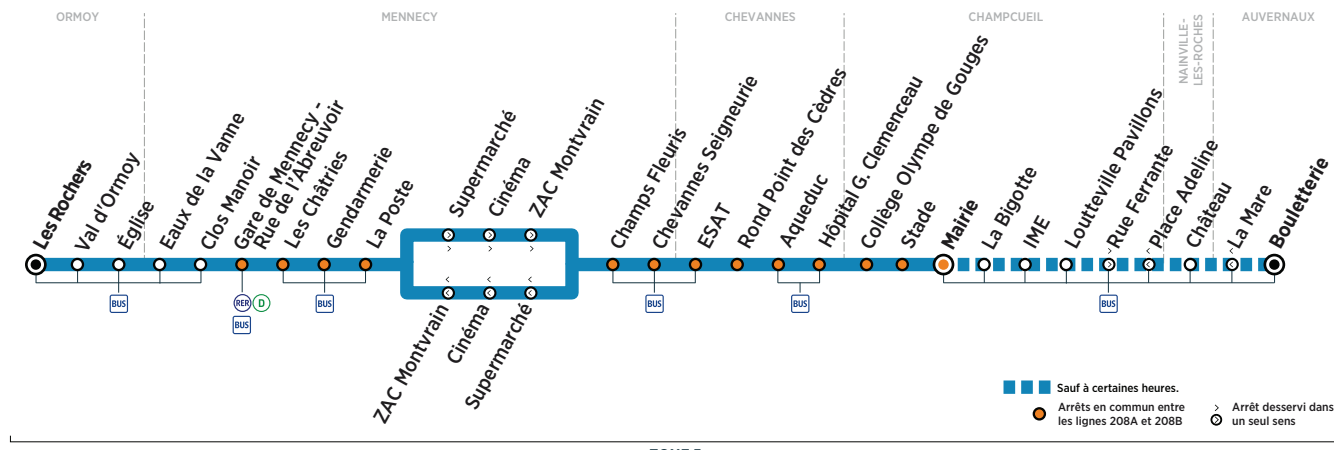

Horaires valables du 9 juillet au 2 septembre 2018

ZONE 5

Samedi

		208B	208B	208B	208B	208B	208B	208B	208B
CHAMPCUEIL	Mairie	5:50	7:20	9:20	11:20	13:20	15:20	17:20	19:20
	Stade	5:52	7:22	9:22	11:22	13:22	15:22	17:22	19:22
	Collège Olympe de Gougues	5:53	7:23	9:23	11:23	13:23	15:23	17:23	19:23
CHEVANNES	Hôpital G. Clémenceau	5:56	7:26	9:26	11:26	13:26	15:26	17:26	19:26
	Aqueduc	5:59	7:29	9:29	11:29	13:29	15:29	17:29	19:29
	Rond Point des Cèdres	6:00	7:30	9:30	11:30	13:30	15:30	17:30	19:30
	ESAT	6:02	7:32	9:32	11:32	13:32	15:32	17:32	19:32
MENNECY	Chevannes Seigneurie	6:05	7:35	9:35	11:35	13:35	15:35	17:35	19:35
	Champs Fleuris	6:05	7:35	9:35	11:35	13:35	15:35	17:35	19:35
	Supermarché	6:09	7:39	9:39	11:39	13:39	15:39	17:39	19:39
	Cinéma	6:10	7:40	9:40	11:40	13:40	15:40	17:40	19:40
	ZAC Montvrain	6:10	7:40	9:40	11:40	13:40	15:40	17:40	19:40
	La Poste	6:14	7:44	9:44	11:44	13:44	15:44	17:44	19:44
	Gendarmerie	6:15	7:45	9:45	11:45	13:45	15:45	17:45	19:45
	Les Châtries	6:15	7:45	9:45	11:45	13:45	15:45	17:45	19:45
ORMOY	Gare de Mennezy - Rue de l'Abreuvoir	6:17	7:47	9:47	11:47	13:47	15:47	17:47	19:47
	Clos Manoir	6:18	7:48	9:48	11:48	13:48	15:48	17:48	19:48
	Eaux de la Vanne	6:19	7:49	9:49	11:49	13:49	15:49	17:49	19:49
	Église	6:20	7:50	9:50	11:50	13:50	15:50	17:50	19:50
	Val d'Ormo	6:21	7:51	9:51	11:51	13:51	15:51	17:51	19:51
	Les Rochers	6:22	7:52	9:52	11:52	13:52	15:52	17:52	19:52