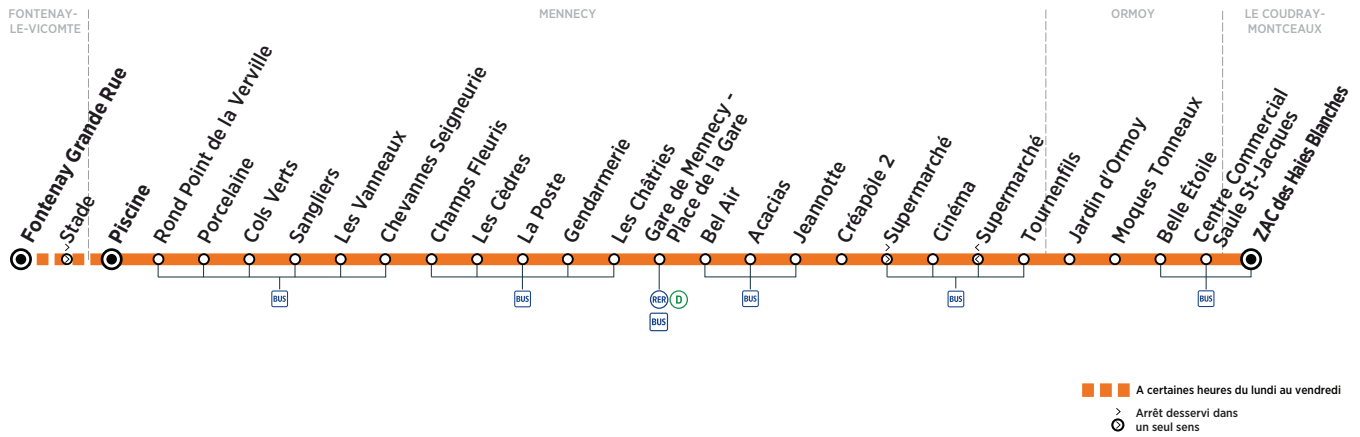

Horaires valables du 9 juillet au 2 septembre 2018

ZONE 5

Le samedi

LE COUDRAY-MONTCEAUX	ZAC Haies Blanches	14:32	15:32	16:32	17:32	18:32	19:30	20:10
ORMOY	C. Cial Saule St Jacques	14:33	15:33	16:33	17:33	18:33	19:31	20:11
	Belle Etoile	14:35	15:35	16:35	17:35	18:35	19:33	20:13
	Moques Tonneaux	14:35	15:35	16:35	17:35	18:35	19:33	20:13
	Jardins d'Ormo	14:37	15:37	16:37	17:37	18:37	19:35	20:15
	Tournenfilis	14:38	15:38	16:38	17:38	18:38	19:36	20:16
MENNECEY	Supermarché	14:41	15:41	16:41	17:41	18:41	19:39	20:19
	Cinéma	14:41	15:41	16:41	17:41	18:41	19:39	20:19
	Créapôle 2	14:42	15:42	16:42	17:42	18:42	19:40	20:20
	Jeannotte	14:43	15:43	16:43	17:43	18:43	19:41	20:21
	Acacias	14:44	15:44	16:44	17:44	18:44	19:42	20:22
	Bel Air	14:45	15:45	16:45	17:45	18:45	19:43	20:23
	Gare de Mennecey Place de la Gare	14:47	15:47	16:47	17:47	18:47	19:45	20:25
	Les Châtrees	14:49	15:49	16:49	17:49	18:49	19:47	20:27
	Gendarmerie	14:50	15:50	16:50	17:50	18:50	19:48	20:28
	La Poste	14:51	15:51	16:51	17:51	18:51	19:49	20:29
	Les Cèdres	14:52	15:52	16:52	17:52	18:52	19:50	20:30
	Champs Fleuris	14:54	15:54	16:54	17:54	18:54	19:52	20:32
	Chevannes Seigneurie	14:55	15:55	16:55	17:55	18:55	19:53	20:33
	Les Vanneaux	14:57	15:57	16:57	17:57	18:57	19:55	20:35
Sangliers	14:58	15:58	16:58	17:58	18:58	19:56	20:36	
FONTENAY-LE-VICOMTE	Cols Verts	14:59	15:59	16:59	17:59	18:59	19:57	20:37
	Porcelaine	15:00	16:00	17:00	18:00	19:00	19:58	20:38
	Rond Point de la Verville	15:01	16:01	17:01	18:01	19:01	19:59	20:39
	Piscine	15:02	16:02	17:02	18:02	19:02	20:00	20:40
	Stade							
	Grande Rue							

Contact

Keolis Seine-Essonne

172, avenue François Mitterrand

91200 ATHIS MONS

membre de l'association Optile

08 25 95 00 75

keolis-essonne-valdemarne.com

vianavigo.com

Bon à savoir

- Ces horaires sont valables uniquement en période estivale, du 9 juillet au 2 septembre 2018.

- Pas de service les dimanches et jours fériés.

- Nos conducteurs s'efforcent en permanence de respecter ces horaires. Les conditions de circulation peuvent toutefois causer occasionnellement des retards.