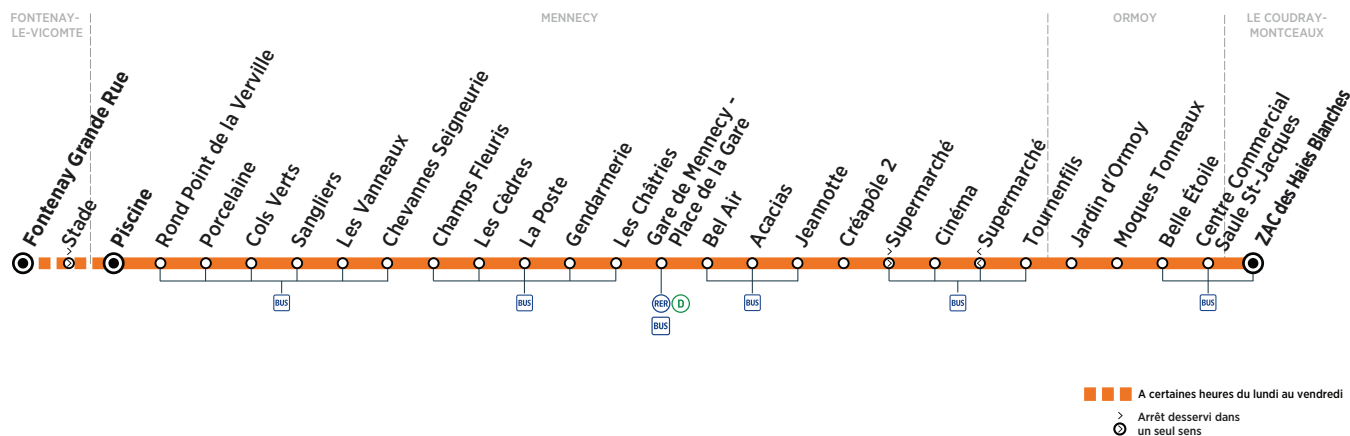

Horaires valables du 9 juillet au 2 septembre 2018

ZONE 5

Le samedi

LE COUDRAY-MONTCEAUX	ZAC Haies Blanches	6:30	7:30	8:30	9:30	10:30	11:30	12:30	13:30
ORMOY	C. Cial Saule St Jacques	6:31	7:31	8:31	9:31	10:31	11:31	12:31	13:31
	Belle Etoile	6:33	7:33	8:33	9:33	10:33	11:33	12:33	13:33
	Moques Tonneaux	6:33	7:33	8:33	9:33	10:33	11:33	12:33	13:33
	Jardins d'Ormo	6:35	7:35	8:35	9:35	10:35	11:35	12:35	13:35
	Tournenfilis	6:36	7:36	8:36	9:36	10:36	11:36	12:36	13:36
MENNECY	Supermarché	6:39	7:39	8:39	9:39	10:39	11:39	12:39	13:39
	Cinéma	6:39	7:39	8:39	9:39	10:39	11:39	12:39	13:39
	Créapôle 2	6:40	7:40	8:40	9:40	10:40	11:40	12:40	13:40
	Jeannotte	6:41	7:41	8:41	9:41	10:41	11:41	12:41	13:41
	Acacias	6:42	7:42	8:42	9:42	10:42	11:42	12:42	13:42
	Bel Air	6:43	7:43	8:43	9:43	10:43	11:43	12:43	13:43
	Gare de Mennecey Place de la Gare	6:45	7:45	8:45	9:45	10:45	11:45	12:45	13:45
	Les Châtrees	6:47	7:47	8:47	9:47	10:47	11:47	12:47	13:47
	Gendarmerie	6:48	7:48	8:48	9:48	10:48	11:48	12:48	13:48
	La Poste	6:49	7:49	8:49	9:49	10:49	11:49	12:49	13:49
	Les Cèdres	6:50	7:50	8:50	9:50	10:50	11:50	12:50	13:50
	Champs Fleuris	6:52	7:52	8:52	9:52	10:52	11:52	12:52	13:52
	Chevannes Seigneurie	6:53	7:53	8:53	9:53	10:53	11:53	12:53	13:53
FONTENAY-LE-VICOMTE	Les Vanneaux	6:55	7:55	8:55	9:55	10:55	11:55	12:55	13:55
	Sangliers	6:56	7:56	8:56	9:56	10:56	11:56	12:56	13:56
	Cols Verts	6:57	7:57	8:57	9:57	10:57	11:57	12:57	13:57
	Porcelaine	6:58	7:58	8:58	9:58	10:58	11:58	12:58	13:58
	Rond Point de la Verville	6:59	7:59	8:59	9:59	10:59	11:59	12:59	13:59
	Piscine	7:00	8:00	9:00	10:00	11:00	12:00	13:00	14:00
	Stade								
	Grande Rue								