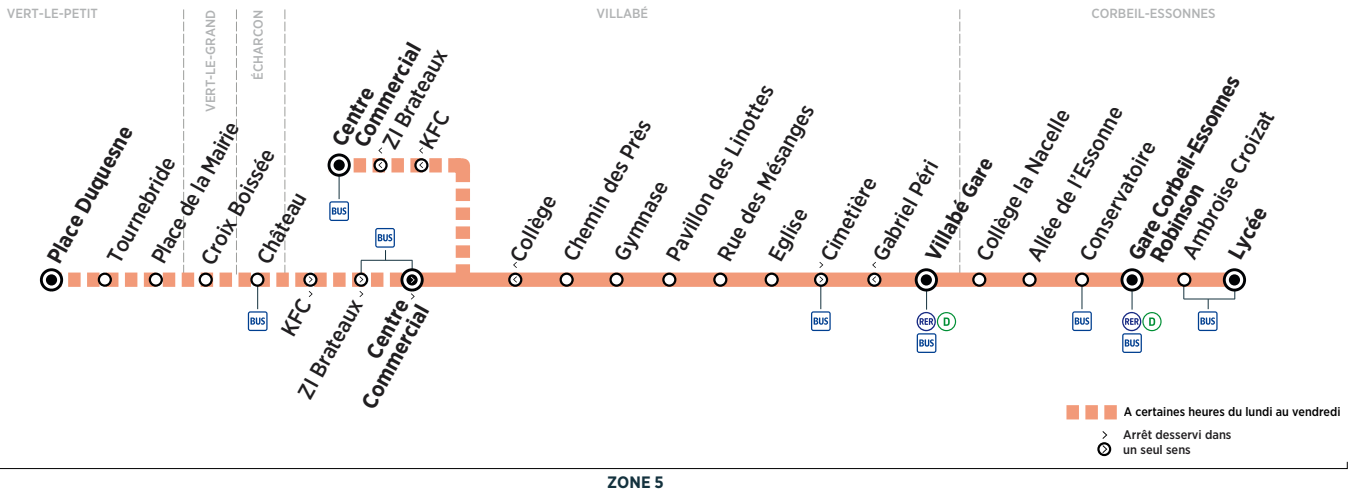

Horaires valables du 3 septembre 2018 au 7 juillet 2019

ZONE 5

**Du lundi au samedi en période scolaire**

CORBEIL-ESSONNES	Lycée	12:40	12:40	16:05	17:05	18:05
	Ambroise Croizat	12:46	12:46	16:11	17:11	18:11
	Conservatoire	12:48	12:48	16:13	17:13	18:13
	Allée de l'Essonne	12:49	12:49	16:14	17:14	18:14
	Collège La Nacelle	12:51	12:51	16:16	17:16	18:16
VILLABÉ	Villabé Gare	12:52	12:52	16:17	17:17	18:17
	Rue des Mésanges	12:56	12:56	16:22	17:22	18:22
	Pavillon des Linottes	12:57	12:57	16:23	17:23	18:23
	Gymnase	12:59	12:59	16:24	17:24	18:24
	Chemin des Prés	13:00	13:00	16:26	17:26	18:26
	Collège	13:02	13:02	16:28	17:28	18:28
	KFC		13:02	16:30		
	ZI Bateaux		13:06	16:32		
ÉCHARCON	Centre Commercial		13:07	16:33		
	Château	13:12			17:40	18:40
VERT-LE-GRAND	Croix Boissée	13:20			17:48	18:48
VERT-LE-PETIT	Place de la Mairie	13:27			17:56	18:56
	Tournebride	13:29			17:59	18:59
	Place Duquesne	13:30			18:00	19:00

Contact  
Keolis Seine-Essonnes

08 25 95 00 75 (0,15 € la minute)  
keolis-essonne-valdemarne.com  
vianavigo.com

ZONE 5

**Du lundi au samedi en période scolaire**

VERT-LE-PETIT	Place Duquesne	7:26	
	Tournebride	7:27	
	Place de la Mairie	7:30	
VERT-LE-GRAND	Croix Boissée	7:38	
ÉCHARÇON	Château	7:46	
VILLABÉ	KFC	7:53	
	ZI Bateaux	7:55	
	Centre Commercial	7:56	8:50
	Chemin des Prés	7:58	8:52
	Gymnase	8:00	8:54
	Pavillon des Linottes	8:01	8:55
	Rue des Mésanges	8:02	8:56
	Cimetière	8:05	8:59
CORBEIL-ESSONNES	Villabé Gare	8:07	9:01
	Collège La Nacelle	8:08	9:02
	Allée de l'Essonne	8:10	9:04
	Conservatoire	8:11	9:05
	Gare Corbeil-Essonnes - Robinson	8:12	9:06
	Ambroise Croizat	8:14	9:08
	Lycée	8:19	9:13