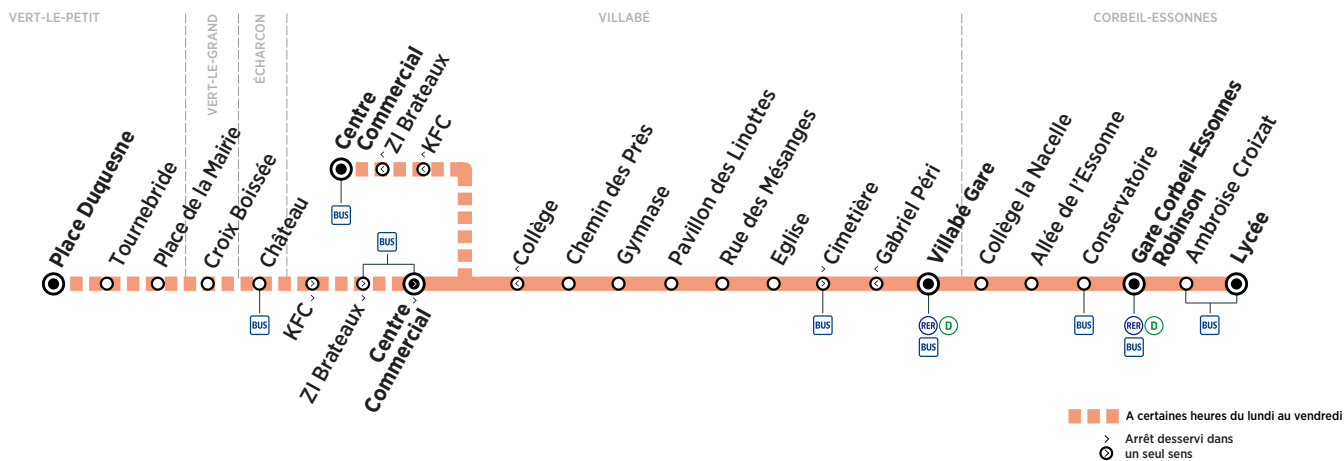

Horaires valables du 3 septembre 2018 au 7 juillet 2019

ZONE 5

**Du lundi au samedi en période scolaire**

CORBEIL-ESSONNES	Lycée	12:40	12:40	16:05	17:05	18:05
	Ambroise Croizat	12:46	12:46	16:11	17:11	18:11
	Conservatoire	12:48	12:48	16:13	17:13	18:13
	Allée de l'Essonne	12:49	12:49	16:14	17:14	18:14
	Collège La Nacelle	12:51	12:51	16:16	17:16	18:16
VILLABÉ	Villabé Gare	12:52	12:52	16:17	17:17	18:17
	Rue des Mésanges	12:56	12:56	16:22	17:22	18:22
	Pavillon des Linottes	12:57	12:57	16:23	17:23	18:23
	Gymnase	12:59	12:59	16:24	17:24	18:24
	Chemin des Prés	13:00	13:00	16:26	17:26	18:26
	Collège	13:02	13:02	16:28	17:28	18:28
	KFC		13:02	16:30		
	ZI Bateaux		13:06	16:32		
ÉCHARCON	Centre Commercial		13:07	16:33		
	Château	13:12			17:40	18:40
VERT-LE-GRAND	Croix Boissée	13:20			17:48	18:48
VERT-LE-PETIT	Place de la Mairie	13:27			17:56	18:56
	Tournebride	13:29			17:59	18:59
	Place Duquesne	13:30			18:00	19:00

Contact  
Keolis Seine-Essonnes

08 25 95 00 75 (0,15 € la minute)  
keolis-essonne-valdemarne.com  
vianavigo.com

ZONE 5

**Du lundi au samedi en période scolaire**

VERT-LE-PETIT	Place Duquesne	7:26	
	Tournebride	7:27	
	Place de la Mairie	7:30	
VERT-LE-GRAND	Croix Boissée	7:38	
ÉCHARÇON	Château	7:46	
VILLABÉ	KFC	7:53	
	ZI Bateaux	7:55	
	Centre Commercial	7:56	8:50
	Chemin des Prés	7:58	8:52
	Gymnase	8:00	8:54
	Pavillon des Linottes	8:01	8:55
	Rue des Mésanges	8:02	8:56
	Cimetière	8:05	8:59
CORBEIL-ESSONNES	Villabé Gare	8:07	9:01
	Collège La Nacelle	8:08	9:02
	Allée de l'Essonne	8:10	9:04
	Conservatoire	8:11	9:05
	Gare Corbeil-Essonnes - Robinson	8:12	9:06
	Ambroise Croizat	8:14	9:08
	Lycée	8:19	9:13