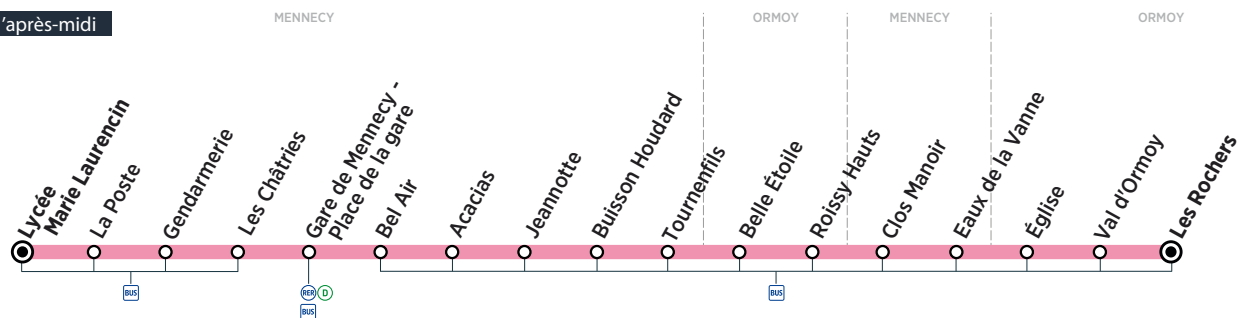

Circuit de l'après-midi

ZONE 5

Lundi, mardi, jeudi et vendredi

					Mercredi	Samedi
MENNECY	Lycée Marie Laurencin	16:05	17:10	18:05	12:40	12:35
	La Poste	16:07	17:12	18:07	12:42	12:37
	Gendarmerie	16:08	17:13	18:08	12:43	12:38
	Les Châtrees	16:09	17:14	18:09	12:44	12:39
	Gare de Mennecey - Place de la Gare	16:12	17:17	18:12	12:47	12:42
	Bel Air	16:13	17:18	18:13	12:48	12:43
	Acacias	16:14	17:19	18:14	12:49	12:44
	Jeannotte	16:15	17:20	18:15	12:50	12:45
	Buisson Houdard	16:15	17:20	18:15	12:50	12:45
	Tournenfilis	16:16	17:21	18:16	12:51	12:46
ORMOY	Belle Étoile	16:17	17:22	18:17	12:52	12:47
	Roissy Hauts	16:19	17:24	18:19	12:54	12:49
MENNECY	Clos Manoir	16:27	17:32	18:27	13:02	12:57
	Eaux de la Vanne	16:28	17:33	18:28	13:03	12:58
ORMOY	Église	16:29	17:34	18:29	13:04	12:59
	Val d'Ormoix	16:30	17:35	18:30	13:05	13:00
	Les Rochers	16:31	17:36	18:31	13:06	13:01

Circuit du matin

■ ■ ■ Circule uniquement du lundi au vendredi

ZONE 5

Du lundi au vendredi

ORMOY	Les Rochers	7:45	8:45
	Val d'Ormois	7:46	8:46
	Église	7:47	8:47
MENNECEY	Eaux de la Vanne	7:48	8:48
	Clos Manoir	7:49	8:49
	Gare de Mennecey - Place de la Gare	7:56	8:56
	Bel Air	7:58	8:58
	Acacias	7:59	8:59
	Jeannotte	8:00	9:00
	Buisson Houdard	8:01	9:01
ORMOY	Tournenfil	8:02	9:02
	Belle Étoile	8:03	9:03
	Roissy Hauts	8:05	9:05
MENNECEY	Lycée Marie Laurencin	8:07	9:07
	La Poste	8:10	9:10
	Gendarmerie	8:11	9:11
	Les Châtries	8:12	9:12
	Collège Villeroy	8:14	9:14