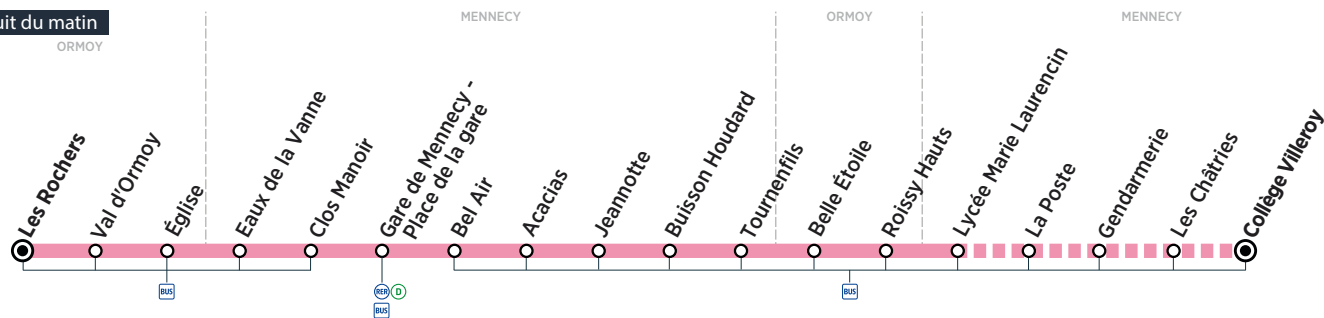

Circuit de l'après-midi

ZONE 5

Lundi, mardi, jeudi et vendredi

					Mercredi	Samedi
MENNECY	Lycée Marie Laurencin	16:05	17:10	18:05	12:40	12:35
	La Poste	16:07	17:12	18:07	12:42	12:37
	Gendarmerie	16:08	17:13	18:08	12:43	12:38
	Les Châtrees	16:09	17:14	18:09	12:44	12:39
	Gare de Mennecey - Place de la Gare	16:12	17:17	18:12	12:47	12:42
	Bel Air	16:13	17:18	18:13	12:48	12:43
	Acacias	16:14	17:19	18:14	12:49	12:44
	Jeannotte	16:15	17:20	18:15	12:50	12:45
	Buisson Houdard	16:15	17:20	18:15	12:50	12:45
	Tournenfilis	16:16	17:21	18:16	12:51	12:46
ORMOY	Belle Étoile	16:17	17:22	18:17	12:52	12:47
	Roissy Hauts	16:19	17:24	18:19	12:54	12:49
MENNECY	Clos Manoir	16:27	17:32	18:27	13:02	12:57
	Eaux de la Vanne	16:28	17:33	18:28	13:03	12:58
ORMOY	Église	16:29	17:34	18:29	13:04	12:59
	Val d'Ormoix	16:30	17:35	18:30	13:05	13:00
	Les Rochers	16:31	17:36	18:31	13:06	13:01

Circuit du matin

■ ■ ■ Circule uniquement du lundi au vendredi

ZONE 5

Du lundi au vendredi

ORMOY	Les Rochers	7:45	8:45
	Val d'Ormois	7:46	8:46
	Église	7:47	8:47
MENNECEY	Eaux de la Vanne	7:48	8:48
	Clos Manoir	7:49	8:49
	Gare de Mennecey - Place de la Gare	7:56	8:56
	Bel Air	7:58	8:58
	Acacias	7:59	8:59
	Jeannotte	8:00	9:00
	Buisson Houdard	8:01	9:01
ORMOY	Tournenfil	8:02	9:02
	Belle Étoile	8:03	9:03
	Roissy Hauts	8:05	9:05
MENNECEY	Lycée Marie Laurencin	8:07	9:07
	La Poste	8:10	9:10
	Gendarmerie	8:11	9:11
	Les Châtries	8:12	9:12
	Collège Villeroy	8:14	9:14