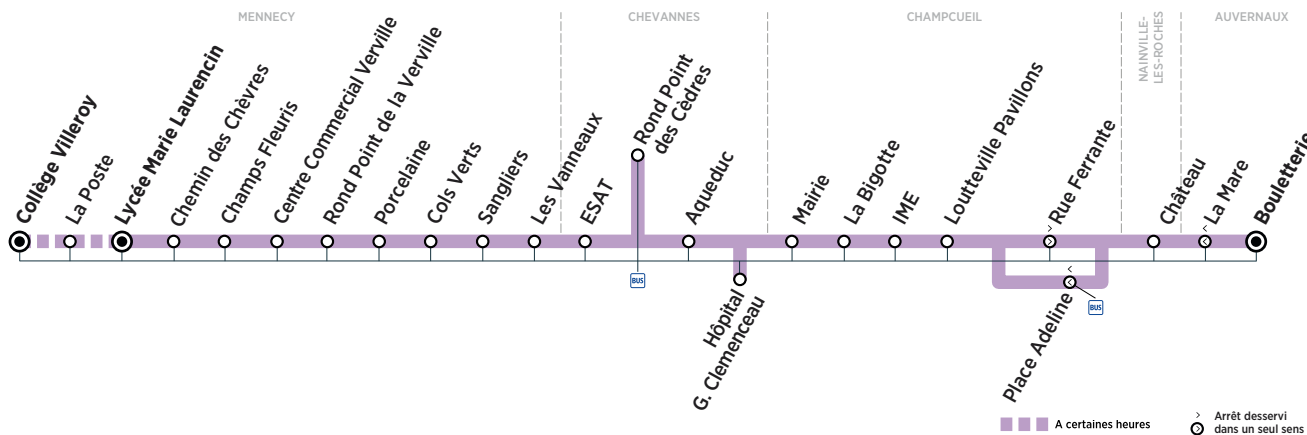

ZONE 5

Du lundi au vendredi

| | | | |
|----------------------|----------------------------|------|------|
| AUVERNAUX | Bouletterie | 7:28 | 8:38 |
| | La Mare | 7:29 | 8:39 |
| NAINVILLE-LES-ROCHES | Château | 7:34 | 8:42 |
| CHAMPCEUIL | Place Adeline | 7:39 | 8:47 |
| | Loutteville Pavillons | 7:42 | 8:50 |
| | IME | 7:44 | 8:51 |
| | La Bigotte | 7:45 | 8:52 |
| | Mairie | 7:47 | 8:53 |
| CHEVANNES | Hôpital Georges Clemenceau | 7:49 | 8:55 |
| | Aqueduc | 7:52 | 8:57 |
| | Rond Point des Cèdres | 7:53 | 8:58 |
| | ESAT | 7:54 | 8:59 |
| MENNECY | Les Vanneaux | 7:57 | 9:02 |
| | Sangliers | 7:58 | 9:03 |
| | Cols Verts | 8:00 | 9:04 |
| | Porcelaine | 8:01 | 9:05 |
| | Rond Point de Verville | 8:03 | 9:06 |
| | Centre Commercial | 8:05 | 9:08 |
| | Champs Fleuris | 8:07 | 9:09 |
| | Chemin des Chèvres | 8:09 | 9:10 |
| | Lycée Marie Laurencin | 8:13 | 9:13 |
| | La Poste | 8:14 | 9:14 |
| | Collège Villeroy | 8:17 | 9:17 |