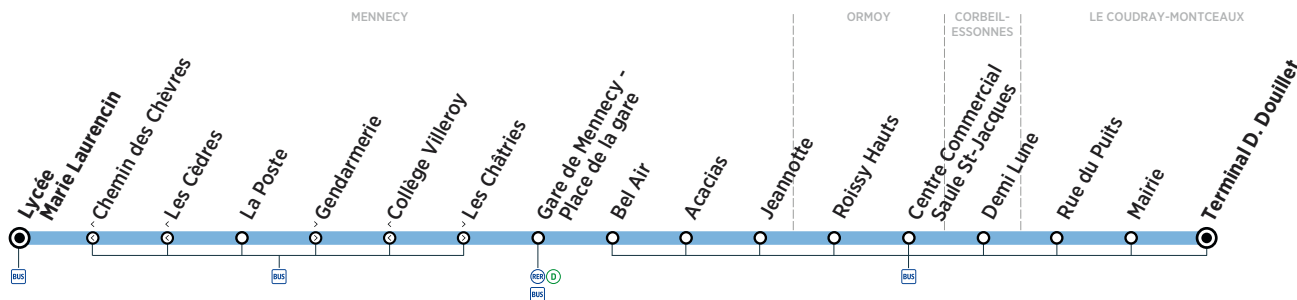

○ Arrêt desservi dans un seul sens

ZONE 5

Lundi, mardi, jeudi et vendredi

MENNECY				
	Lycée Marie Laurencin	16:05	17:10	18:05
	La Poste	16:06	17:11	18:06
	Gendarmerie	16:07	17:12	18:07
	Les Châtries	16:08	17:13	18:08
	Gare de Mennecey - Place de la Gare	16:09	17:14	18:09
	Bel Air	16:10	17:15	18:10
	Acacias	16:11	17:16	18:11
	Jeannotte	16:12	17:17	18:12
ORMOY				
	Roissy Haut	16:14	17:19	18:14
	C.Cial Saule St Jacques	16:14	17:19	18:14
CORBEIL-ESSONNES				
	Demi-Lune	16:16	17:21	18:16
LE COUDRAY-MONTCEAUX				
	Rue du Puits	16:17	17:22	18:17
	Mairie	16:18	17:23	18:18
	Terminal David Douillet	16:19	17:24	18:19

08 25 95 00 75

keolis.essonne.valdemarne.com

vianavigo.com

Bon à savoir

- Pas de service les dimanches et jours fériés.

- Nos conducteurs s'efforcent en permanence de respecter ces horaires. Les conditions de circulation peuvent toutefois causer occasionnellement des retards.

○ Arrêt desservi dans un seul sens

ZONE 5

Du lundi au samedi

LE COUDRAY-MONTCEAUX	Terminal David Douillet	7:59	8:54
	Mairie	8:00	8:55
	Rue du Puits	8:00	8:55
	Demi-Lune	8:02	8:57
CORBEIL-ESSONNES	C.Cial Saule St Jacques	8:03	8:58
ORMOY	Roissy Haut	8:05	9:00
MENNECY	Jeannotte	8:07	9:02
	Acacias	8:08	9:03
	Bel Air	8:09	9:04
	Gare de Mennecey - Place de la Gare	8:12	9:07
	Collège Villeroy	8:14	9:09
	La Poste	8:15	9:10
	Les Cèdres	8:16	9:11
	Chemin des Chèvres	8:17	9:12
	Lycée Marie Laurencin	8:20	9:15