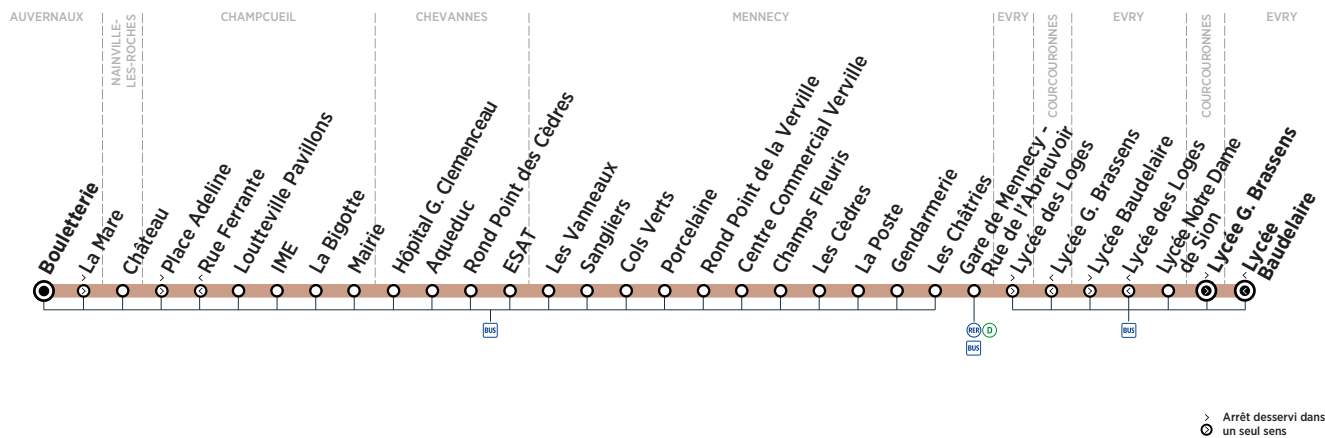

Mercredi

Lycée Baudelaire	12:25	17:40
Lycée Notre Dame de Sion	12:30	17:45
Lycée des Loges	12:35	17:50
Lycée Brassens	12:45	18:00
Gare de Mennecey - Rue de l'Abreuvoir	13:15	18:30
Les Châtriers	13:17	18:32
Gendarmerie	13:18	18:33
La Poste	13:19	18:34
Les Cèdres	13:20	18:35
Champs Fleuris	13:22	18:37
Centre Commercial Verville	13:24	18:39
Rond Point de la Verville	13:25	18:40
Cols Verts	13:26	18:41
Les Vanneaux	13:27	18:42
ESAT	13:29	18:44
Rond Point des Cèdres	13:31	18:46
Hôpital G. Clémenceau	13:34	18:49
Mairie	13:36	18:51
La Bigotte	13:37	18:52
IME	13:38	18:53
Loutteville Pavillons	13:39	18:54
Rue Ferrante	13:41	18:56
Château	13:45	19:00
Bouletterie	13:49	19:04

ZONE 5

Du lundi au vendredi - Période scolaire

AUVERNAUX	Bouletterie	6:52
	La Mare	6:53
NAINVILLE-LES-ROCHES	Château	6:56
CHAMPCUEIL	Place Adeline	7:02
	Loutteville Pavillons	7:05
	IME	7:06
	La Bigotte	7:07
	Mairie	7:09
CHEVANNES	Hôpital G. Clemenceau	7:11
	Aqueduc	7:14
	Rond Point des Cèdres	7:15
	ESAT	7:17
MENNECY	Les Vanneaux	7:19
	Sangliers	7:19
	Cols Verts	7:21
	Porcelaine	7:21
	Rond Point de la Verville	7:24
	Centre Commercial Verville	7:26
	Champs Fleuris	7:29
	Les Cèdres	7:31
	La Poste	7:33
	Gendarmerie	7:34
	Les Châtriers	7:35
	Gare de Mennecy - Rue de l'Abreuvoir	7:37
ÉVRY	Lycée des Loges	7:55
	Lycée Baudelaire	8:05
	Lycée Notre Dame de Sion	8:10
COURCOURONNES	Lycée Brassens	8:18