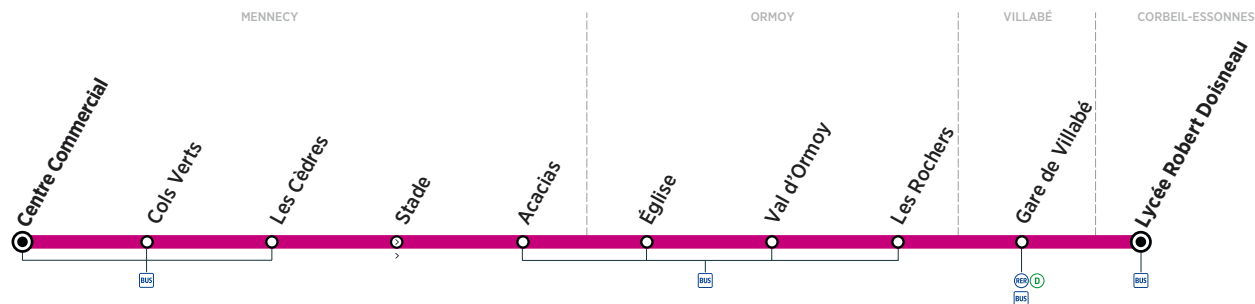

> Arrêt desservi dans un seul sens

ZONE 5

Lundi, mardi, jeudi et vendredi

CORBEIL-ESSONNES	Lycée Robert Doisneau	16:05	17:05	18:05
VILLABÉ	Gare de Villabé	16:24	17:18	18:24
ORMOY	Les Rochers	16:37	17:22	18:30
	Val d'Ormo	16:40	17:25	18:32
MENNECY	Église	16:42	17:27	18:33
	Acacias	16:47	17:30	18:36
	Les Cèdres	16:52	17:37	18:40
	Coles Verts	16:54	17:40	18:42
	Centre Commercial	16:55	17:43	18:43

Mercredi

12:40	13:30
12:51	13:42
12:52	13:43
12:54	13:46
12:56	13:48
13:00	13:59
13:04	14:05
13:07	14:08
13:10	14:10

Samedi

12:40
12:51
12:52
12:54
12:56
13:00
13:04
13:07
13:10

Contact

Keolis Seine-Essonne
172, avenue François Mitterrand
91200 ATHIS MONS
membre de l'association Optile

> Arrêt desservi dans un seul sens

ZONE 5

Du lundi au samedi

MENNECY	Centre Commercial	7:30
	Cols Verts	7:32
	Les Cèdres	7:35
	Stade	7:38
	Acacias	7:39
ORMOY	Église	7:53
	Val d'Ormo y	7:55
	Les Rochers	7:56
VILLABÉ	Gare de Villabé	8:06
CORBEIL-ESSONNES	Lycée Robert Doisneau	8:22