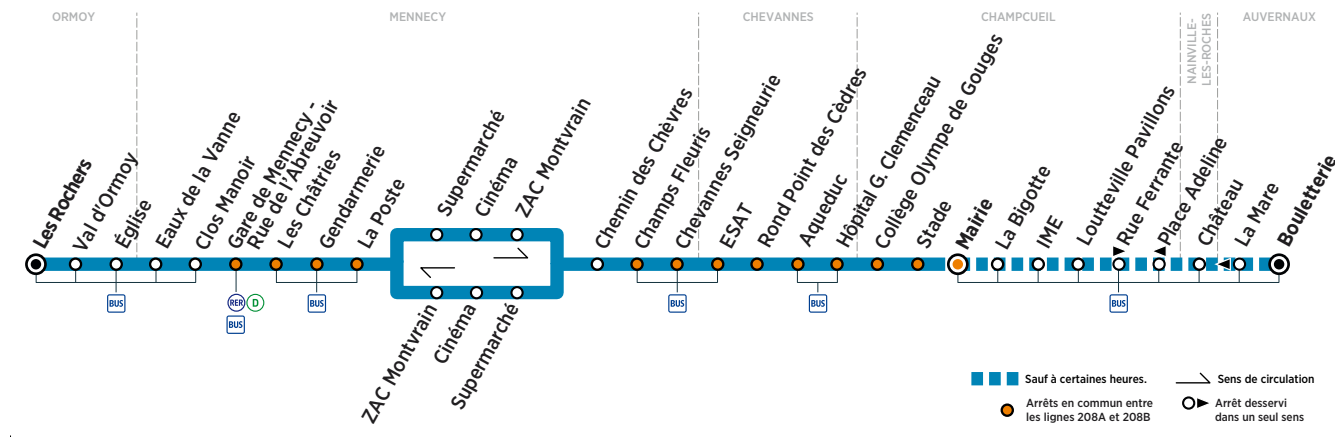

Horaires valables du 8 juillet au 1<sup>er</sup> septembre 2019

ZONE 5

Samedi

|            |                                       | 208B | 208B | 208B | 208B  | 208B  | 208B  | 208B  |       |
|------------|---------------------------------------|------|------|------|-------|-------|-------|-------|-------|
| CHAMPCUEIL | Mairie                                | 6:00 | 7:20 | 9:20 | 11:20 | 13:20 | 15:20 | 17:20 | 19:20 |
|            | Stade                                 | 6:02 | 7:22 | 9:22 | 11:22 | 13:22 | 15:22 | 17:22 | 19:22 |
|            | Collège Olympe de Gouges              | 6:03 | 7:23 | 9:23 | 11:23 | 13:23 | 15:23 | 17:23 | 19:23 |
| CHEVANNES  | Hôpital Georges Clémenceau            | 6:06 | 7:26 | 9:26 | 11:26 | 13:26 | 15:26 | 17:26 | 19:26 |
|            | Aqueduc                               | 6:09 | 7:29 | 9:29 | 11:29 | 13:29 | 15:29 | 17:29 | 19:29 |
|            | Rond Point des Cèdres                 | 6:10 | 7:30 | 9:30 | 11:30 | 13:30 | 15:30 | 17:30 | 19:30 |
| MENNECY    | ESAT                                  | 6:12 | 7:32 | 9:32 | 11:32 | 13:32 | 15:32 | 17:32 | 19:32 |
|            | Chevannes Seigneurie                  | 6:15 | 7:35 | 9:35 | 11:35 | 13:35 | 15:35 | 17:35 | 19:35 |
|            | Champs Fleuris                        | 6:15 | 7:35 | 9:35 | 11:35 | 13:35 | 15:35 | 17:35 | 19:35 |
|            | Chemin des Chèvres                    | 6:16 | 7:36 | 9:36 | 11:36 | 13:36 | 15:36 | 17:36 | 19:36 |
|            | Supermarché                           | 6:19 | 7:39 | 9:39 | 11:39 | 13:39 | 15:39 | 17:39 | 19:39 |
|            | Cinéma                                | 6:20 | 7:40 | 9:40 | 11:40 | 13:40 | 15:40 | 17:40 | 19:40 |
|            | ZAC Montvrain                         | 6:20 | 7:40 | 9:40 | 11:40 | 13:40 | 15:40 | 17:40 | 19:40 |
|            | La Poste                              | 6:24 | 7:44 | 9:44 | 11:44 | 13:44 | 15:44 | 17:44 | 19:44 |
|            | Gendarmerie                           | 6:25 | 7:45 | 9:45 | 11:45 | 13:45 | 15:45 | 17:45 | 19:45 |
|            | Les Châtrees                          | 6:25 | 7:45 | 9:45 | 11:45 | 13:45 | 15:45 | 17:45 | 19:45 |
| ORMOY      | Gare de Mennecey - Rue de l'Abreuvoir | 6:27 | 7:47 | 9:47 | 11:47 | 13:47 | 15:47 | 17:47 | 19:47 |
|            | Clos Manoir                           | 6:28 | 7:48 | 9:48 | 11:48 | 13:48 | 15:48 | 17:48 | 19:48 |
|            | Eaux de la Vanne                      | 6:29 | 7:49 | 9:49 | 11:49 | 13:49 | 15:49 | 17:49 | 19:49 |
| ORMOY      | Église                                | 6:30 | 7:50 | 9:50 | 11:50 | 13:50 | 15:50 | 17:50 | 19:50 |
|            | Val d'Ormois                          | 6:31 | 7:51 | 9:51 | 11:51 | 13:51 | 15:51 | 17:51 | 19:51 |
|            | Les Rochers                           | 6:32 | 7:52 | 9:52 | 11:52 | 13:52 | 15:52 | 17:52 | 19:52 |