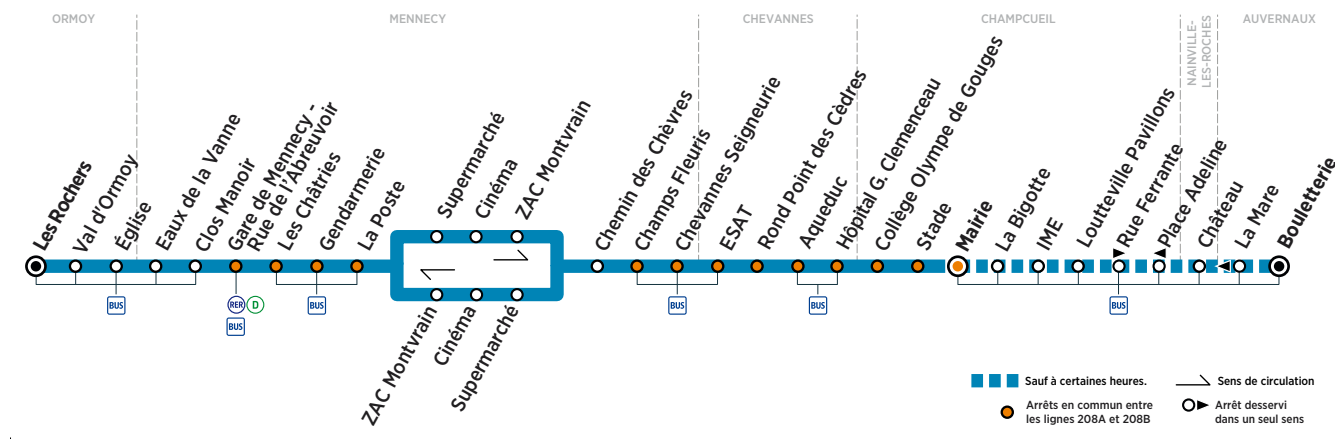

Horaires valables du 8 juillet au 1<sup>er</sup> septembre 2019

ZONE 5

Samedi

|            |                                      | 208B | 208B | 208B  | 208B  | 208B  | 208B  | 208B  | 208B  |
|------------|--------------------------------------|------|------|-------|-------|-------|-------|-------|-------|
| ORMOY      | Les Rochers                          | 6:35 | 8:35 | 10:35 | 12:35 | 14:35 | 16:35 | 18:35 | 20:35 |
|            | Val d'Ormoy                          | 6:36 | 8:36 | 10:36 | 12:36 | 14:36 | 16:36 | 18:36 | 20:36 |
|            | Église                               | 6:37 | 8:37 | 10:37 | 12:37 | 14:37 | 16:37 | 18:37 | 20:37 |
| MENNECY    | Eaux de la Vanne                     | 6:38 | 8:38 | 10:38 | 12:38 | 14:38 | 16:38 | 18:38 | 20:38 |
|            | Clos Manoir                          | 6:39 | 8:39 | 10:39 | 12:39 | 14:39 | 16:39 | 18:39 | 20:39 |
|            | Gare de Mennecy - Rue de l'Abreuvoir | 6:40 | 8:40 | 10:40 | 12:40 | 14:40 | 16:40 | 18:40 | 20:40 |
|            | Les Châttries                        | 6:42 | 8:42 | 10:42 | 12:42 | 14:42 | 16:42 | 18:42 | 20:42 |
|            | Gendarmerie                          | 6:43 | 8:43 | 10:43 | 12:43 | 14:43 | 16:43 | 18:43 | 20:43 |
|            | La Poste                             | 6:43 | 8:43 | 10:43 | 12:43 | 14:43 | 16:43 | 18:43 | 20:43 |
|            | Supermarché                          | 6:49 | 8:49 | 10:49 | 12:49 | 14:49 | 16:49 | 18:49 | 20:49 |
|            | Cinéma                               | 6:50 | 8:50 | 10:50 | 12:50 | 14:50 | 16:50 | 18:50 | 20:50 |
| CHEVANNES  | ZAC Montvrain                        | 6:51 | 8:51 | 10:51 | 12:51 | 14:51 | 16:51 | 18:51 | 20:51 |
|            | Chemin des Chèvres                   | 6:55 | 8:55 | 10:55 | 12:55 | 14:55 | 16:55 | 18:55 | 20:55 |
|            | Champs Fleuris                       | 6:56 | 8:56 | 10:56 | 12:56 | 14:56 | 16:56 | 18:56 | 20:56 |
|            | Chevannes Seigneurie                 | 6:57 | 8:57 | 10:57 | 12:57 | 14:57 | 16:57 | 18:57 | 20:57 |
|            | ESAT                                 | 6:59 | 8:59 | 10:59 | 12:59 | 14:59 | 16:59 | 18:59 | 20:59 |
| CHAMPCUEIL | Rond Point des Cèdres                | 7:00 | 9:00 | 11:00 | 13:00 | 15:00 | 17:00 | 19:00 | 21:00 |
|            | Aqueduc                              | 7:01 | 9:01 | 11:01 | 13:01 | 15:01 | 17:01 | 19:01 | 21:01 |
|            | Hôpital Georges Clémenceau           | 7:04 | 9:04 | 11:04 | 13:04 | 15:04 | 17:04 | 19:04 | 21:04 |
|            | Collège Olympe de Gougues            | 7:07 | 9:07 | 11:07 | 13:07 | 15:07 | 17:07 | 19:07 | 21:07 |
|            | Stade                                | 7:08 | 9:08 | 11:08 | 13:08 | 15:08 | 17:08 | 19:08 | 21:08 |
|            | Mairie                               | 7:10 | 9:10 | 11:10 | 13:10 | 15:10 | 17:10 | 19:10 | 21:10 |