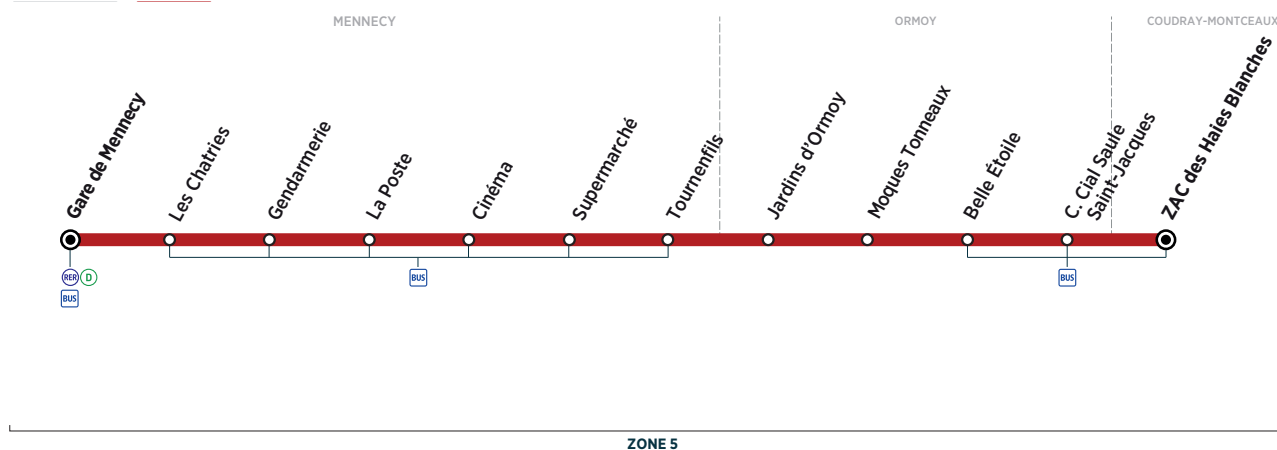

Horaires valables du 8 juillet au 1er septembre 2019

Du lundi au vendredi

MENNECY	Gare de Mennecey Place de la Gare	6:30	7:00	7:29	8:01	8:36	9:08	9:54	10:56	11:54	12:54	13:45
	Les Chatries	6:33	7:03	7:32	8:04	8:39	9:11	9:57	10:59	11:57	12:57	13:48
	Gendarmerie	6:34	7:04	7:33	8:05	8:40	9:12	9:58	11:00	11:58	12:58	13:49
	La Poste	6:35	7:06	7:35	8:07	8:42	9:13	9:59	11:01	11:59	12:59	13:50
	Cinéma	6:41	7:12	7:41	8:13	8:48	9:19	10:05	11:07	12:05	13:05	13:56
	Supermarché	6:42	7:13	7:42	8:14	8:49	9:20	10:06	11:08	12:06	13:06	13:57
ORMOY	Tournenfilis	6:44	7:15	7:44	8:16	8:51	9:22	10:08	11:10	12:08	13:08	13:59
	Jardins d'Ormoy	6:44	7:16	7:45	8:17	8:52	9:22	10:08	11:10	12:08	13:08	13:59
	Moques Tonneaux	6:45	7:17	7:46	8:18	8:53	9:23	10:09	11:11	12:09	13:09	14:00
	Belle Etoile	6:46	7:18	7:47	8:19	8:54	9:24	10:10	11:12	12:10	13:10	14:01
COUDRAY-MONTCEAUX	C. Cial Saule St jacques	6:48	7:20	7:49	8:21	8:56	9:26	10:12	11:14	12:12	13:12	14:03
	ZAC des Haies Blanches	6:50	7:22	7:51	8:23	8:58	9:28	10:14	11:16	12:14	13:14	14:05

Arrêts concernés par l'offre TAD.

Contact

Keolis Seine-Essonne
172, avenue François Mitterrand
91200 ATHIS MONS
membre de l'association Optile

08 25 95 00 75
keolis-essonne-valdemarne.com
vianavigo.com

Bon à savoir

- Pas de service les dimanches et jours fériés.
- Ces horaires sont valables uniquement en période estivale, du 8 juillet au 1er septembre 2019.
- Nos conducteurs s'efforcent en permanence de respecter ces horaires. Les conditions de circulation peuvent toutefois causer occasionnellement des retards.
- TAD Mennecey prend le relais de votre ligne 209 le soir du lundi au samedi. Au départ de la Gare de Mennecey, 3 départs sont proposés en correspondance avec les arrivées du RER D du lundi au vendredi à 21h29, 22h29 et 23h23, le samedi à 21h38, 22h24 et 23h24, vers les quartiers de Mennecey et Ormoy.