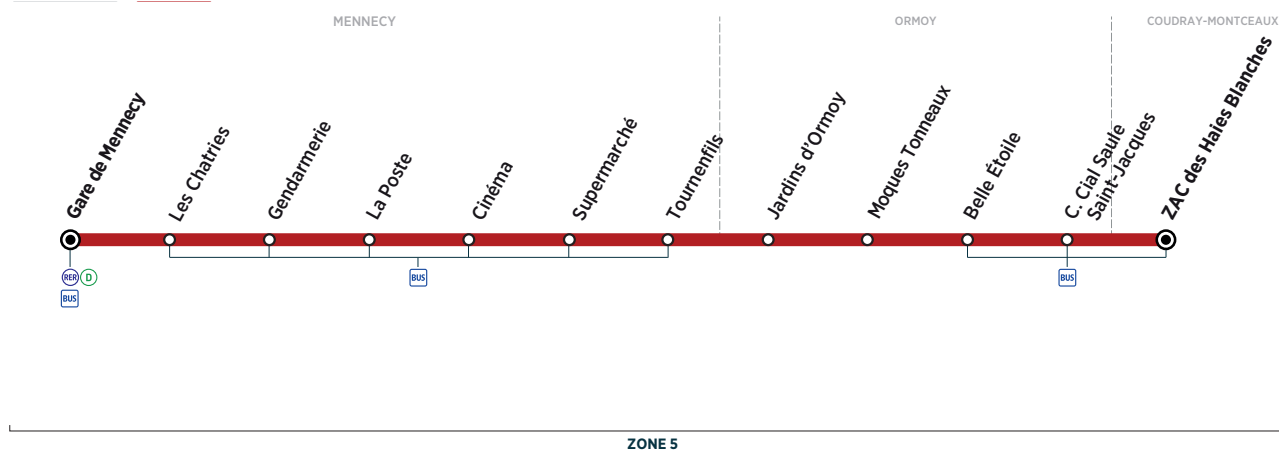

Horaires valables du 8 juillet au 1er septembre 2019

Samedi

MENNECY	Gare de Mennecey Place de la Gare	14:44	15:44	16:44	17:44	18:44	19:42	20:48
	Les Chatries	14:47	15:47	16:47	17:47	18:47	19:45	20:51
	Gendarmerie	14:48	15:48	16:48	17:48	18:48	19:46	20:52
	La Poste	14:49	15:49	16:49	17:49	18:49	19:47	20:53
	Cinéma	14:55	15:55	16:55	17:55	18:55	19:53	20:59
	Supermarché	14:56	15:56	16:56	17:56	18:56	19:54	21:00
	Tournenfilis	14:58	15:58	16:58	17:58	18:58	19:56	21:02
ORMOY	Jardins d'Ormoy	14:58	15:58	16:58	17:58	18:58	19:56	21:02
	Moques Tonneaux	14:59	15:59	16:59	17:59	18:59	19:57	21:03
	Belle Etoile	15:00	16:00	17:00	18:00	19:00	19:58	21:04
	C.Cial Saule St jacques	15:02	16:02	17:02	18:02	19:02	20:00	21:06
COUDRAY-MONTCEAUX	ZAC des Haies Blanches	15:04	16:04	17:04	18:04	19:04	20:02	21:08

Arrêts concernés par l'offre TAD.

Contact

Keolis Seine-Essonne
172, avenue François Mitterrand
91200 ATHIS MONS
membre de l'association Optile

08 25 95 00 75
keolis-essonne-valdemarne.com
vianavigo.com

Bon à savoir

- Pas de service les dimanches et jours fériés.
- Ces horaires sont valables uniquement en période estivale, du 8 juillet au 1er septembre 2019.
- Nos conducteurs s'efforcent en permanence de respecter ces horaires. Les conditions de circulation peuvent toutefois causer occasionnellement des retards.
- TAD Mennecey prend le relais de votre ligne 209 le soir du lundi au samedi. Au départ de la Gare de Mennecey, 3 départs sont proposés en correspondance avec les arrivées du RER D du lundi au vendredi à 21h29, 22h29 et 23h23, le samedi à 21h38, 22h24 et 23h24, vers les quartiers de Mennecey et Ormoy.