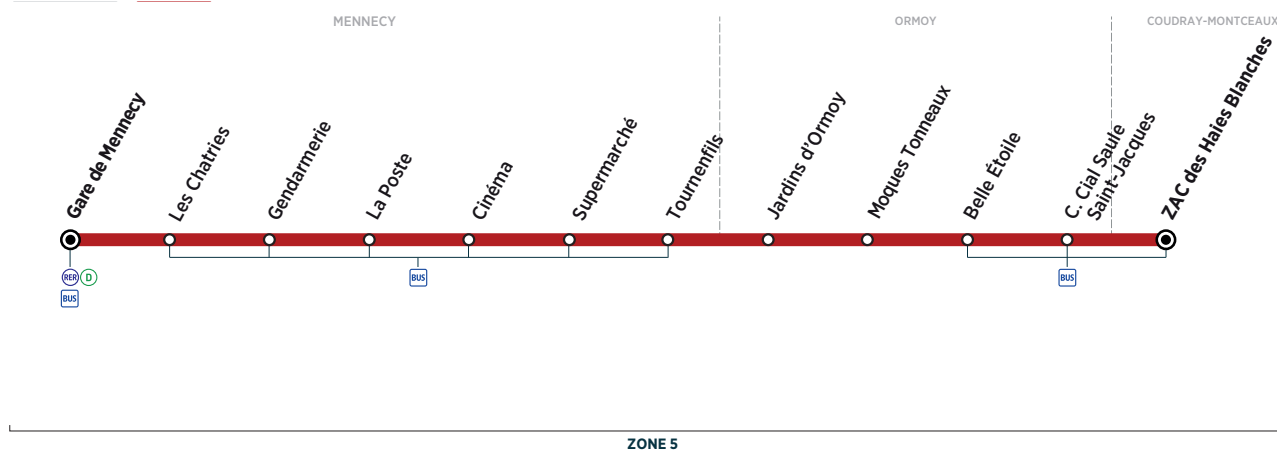

Horaires valables du 8 juillet au 1er septembre 2019

Du lundi au vendredi

MENNECY	Gare de Mennecey Place de la Gare	14:45	15:45	16:45	17:15	17:45	18:14	18:46	19:16	19:46	20:16
	Les Chatries	14:48	15:48	16:48	17:18	17:48	18:17	18:49	19:19	19:49	20:19
	Gendarmerie	14:49	15:49	16:49	17:19	17:49	18:18	18:50	19:20	19:50	20:20
	La Poste	14:50	15:50	16:50	17:21	17:51	18:20	18:52	19:21	19:51	20:21
	Cinéma	14:56	15:56	16:56	17:27	17:57	18:26	18:58	19:27	19:57	20:27
	Supermarché	14:57	15:57	16:57	17:28	17:58	18:27	18:59	19:28	19:58	20:28
ORMOY	Tournenfiles	14:59	15:59	16:59	17:30	18:00	18:29	19:01	19:30	20:00	20:30
	Jardins d'Ormo	14:59	15:59	16:59	17:31	18:01	18:30	19:02	19:30	20:00	20:30
	Moques Tonneaux	15:00	16:00	17:00	17:32	18:02	18:31	19:03	19:31	20:01	20:31
	Belle Etoile	15:01	16:01	17:01	17:33	18:03	18:32	19:04	19:32	20:02	20:32
COUDRAY-MONTCEAUX	C. Cial Saule St jacques	15:03	16:03	17:03	17:35	18:05	18:34	19:06	19:34	20:04	20:34
	ZAC des Haies Blanches	15:05	16:05	17:05	17:37	18:07	18:36	19:08	19:36	20:06	20:36

Arrêts concernés par l'offre TAD.

Contact

Keolis Seine-Essonne
172, avenue François Mitterrand
91200 ATHIS MONS
membre de l'association Optile

08 25 95 00 75
keolis-essonne-valdemarne.com
vianavigo.com

Bon à savoir

- Pas de service les dimanches et jours fériés.
- Ces horaires sont valables uniquement en période estivale, du 8 juillet au 1er septembre 2019.
- Nos conducteurs s'efforcent en permanence de respecter ces horaires. Les conditions de circulation peuvent toutefois causer occasionnellement des retards.
- TAD Mennecey prend le relais de votre ligne 209 le soir du lundi au samedi. Au départ de la Gare de Mennecey, 3 départs sont proposés en correspondance avec les arrivées du RER D du lundi au vendredi à 21h29, 22h29 et 23h23, le samedi à 21h38, 22h24 et 23h24, vers les quartiers de Mennecey et Ormo.