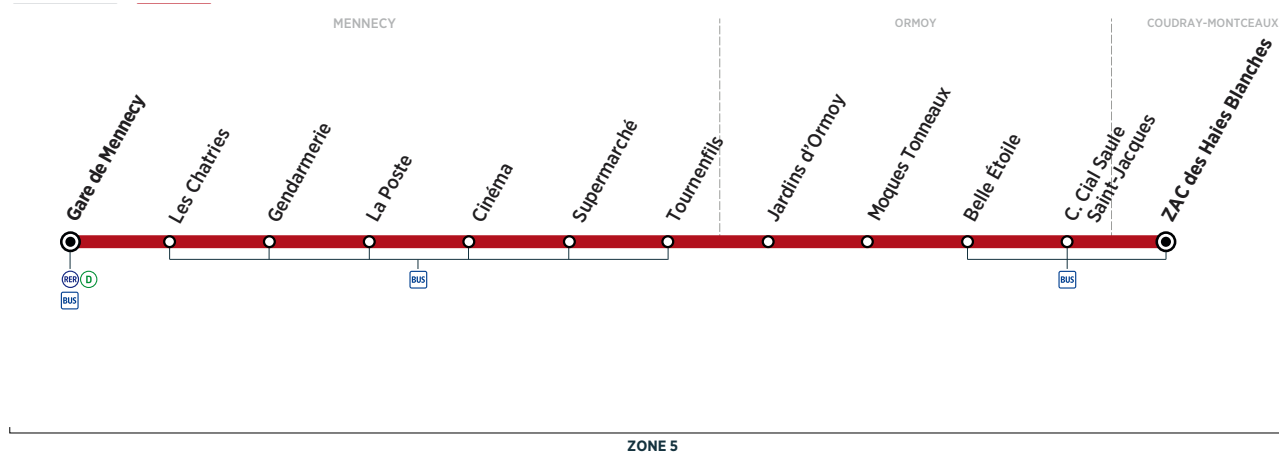

Horaires valables du 8 juillet au 1er septembre 2019

Samedi

COUDRAY-MONTCEAUX	ZAC des Haies Blanches	14:14	15:14	16:14	17:14	18:14	19:14	20:06	
ORMOY	C.Cial Saule St jacques	14:14	15:14	16:14	17:14	18:14	19:14	20:06	
	Belle Etoile	14:16	15:16	16:16	17:16	18:16	19:16	20:08	
	Moques Tonneaux	14:16	15:16	16:16	17:16	18:16	19:16	20:08	
	Jardins d'Ormoy	14:18	15:18	16:18	17:18	18:18	19:18	20:10	
	MENNECY	Tournenfilis	14:20	15:20	16:20	17:20	18:20	19:20	20:12
Supermarché		14:22	15:22	16:22	17:22	18:22	19:22	20:14	
Cinéma		14:24	15:24	16:24	17:24	18:24	19:24	20:16	
La Poste		14:29	15:29	16:29	17:29	18:29	19:29	20:21	
Gendarmerie		14:30	15:30	16:30	17:30	18:30	19:30	20:22	
Les Chatries		14:31	15:31	16:31	17:31	18:31	19:31	20:23	
Gare de Mennecey Place de la Gare		14:35	15:35	16:35	17:35	18:35	19:35	20:27	

Contact

Keolis Seine-Essonne

172, avenue François Mitterrand

91200 ATHIS MONS

membre de l'association Optile

08 25 95 00 75

keolis-essonne-valdemarne.com
vianavigo.com

Bon à savoir

- Pas de service les dimanches et jours fériés.
- Ces horaires sont valables uniquement en période estivale, du 8 juillet au 1er septembre 2019.
- Nos conducteurs s'efforcent en permanence de respecter ces horaires. Les conditions de circulation peuvent toutefois causer occasionnellement des retards.