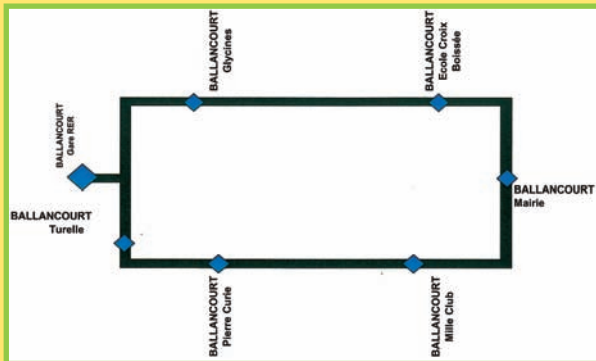

18.12 Ballancourt-sur-Essonne