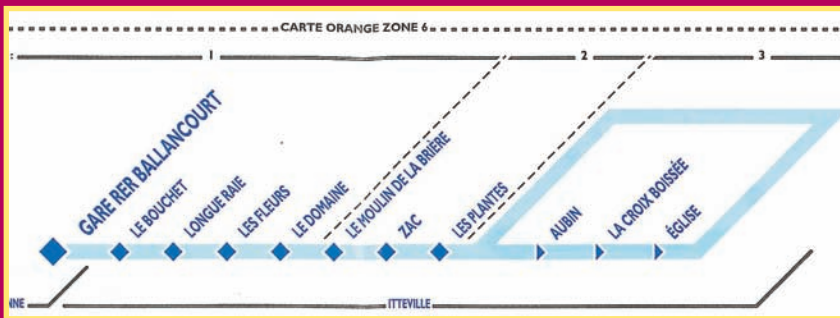

- Les lignes régulières desservant le territoire du Val d'Essonne -

10.07 La Ferté Alais ↔ Paris

1 rue de la Résistance
Z.I. La Croix Blanche
91700 Ste-Geneviève-des-Bois

Tél - 01.69.46.69.01
Site : www.ceatransports.com

10.07 Itteville ↔ Ballancourt-sur-Essonne

11 lignes régulières de transport
Horaires disponibles auprès du transporteur ou dans votre mairie

10.09 Itteville collège

10.10 Gare de Bouray ↔ Itteville collège

10.10 Gare de Bouray ↔ Gare de Bouray

10.16 La Ferté Alais ↔ Gare de Bouray

18.10A Ballancourt-sur-Essonne vers Marolles

* VERT-LE-GRAND Berthault

arrêt non desservi à compter du 31.03 pour une durée de 3 mois en raison des travaux au giratoire Leudeville/Vert-le-Grand

18.10B Brétigny ↔ Vert-le-Grand

110 Route Nationale 191
ORMOY
91540 Menncy

Tél - 01.69.90.75.75
Site : www.sta-keolis.fr

3 lignes régulières de transport
Horaires disponibles auprès du transporteur ou de votre mairie