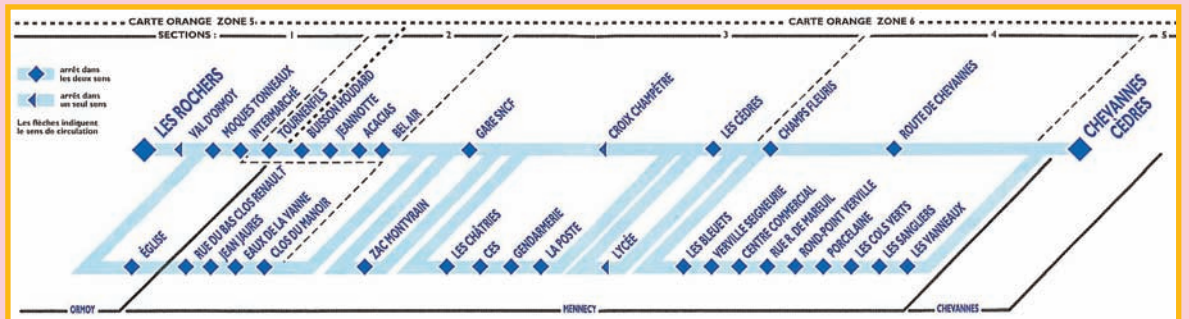

24.07 Ormoy ↔ Chevannes via Menncy