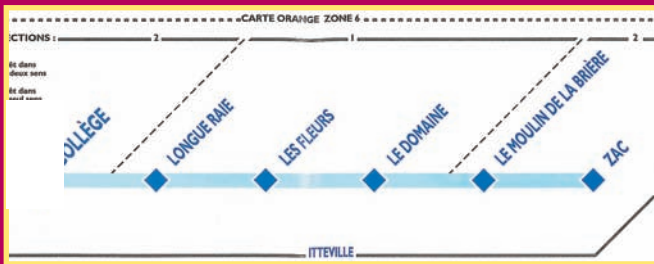

- Les lignes régulières desservant le territoire du Val d'Essonne -

10.07 La Ferté Alais ↔ Paris

1 rue de la Résistance
Z.I. La Croix Blanche
91700 Ste-Geneviève-des-Bois

Tél - 01.69.46.69.01
Site : www.ceatransports.com

10.07 Itteville ↔ Ballancourt-sur-Essonne

11 lignes régulières de transport
Horaires disponibles auprès du transporteur ou dans votre mairie

10.09 Itteville collège

10.10 Gare de Bouray ↔ Itteville collège

10.10 Gare de Bouray ↔ Gare de Bouray

10.16 La Ferté Alais ↔ Gare de Bouray

18.10A Ballancourt-sur-Essonne vers Marolles

* VERT-LE-GRAND Berthault

arrêt non desservi à compter du 31.03 pour une durée de 3 mois en raison des travaux au giratoire Leudeville/Vert-le-Grand