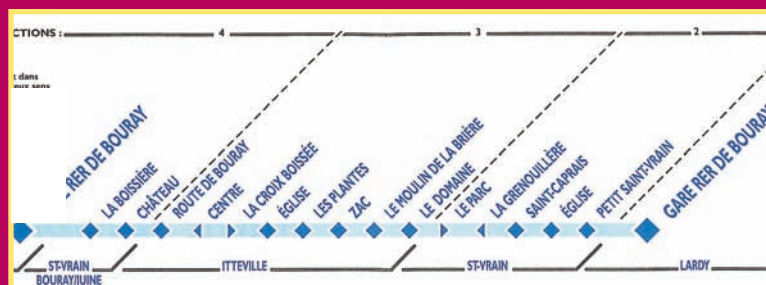

- Les lignes régulières desservant le territoire du Val d'Essonne -

10.07 La Ferté Alais ↔ Paris

1 rue de la Résistance
Z.I. La Croix Blanche
91700 Ste-Geneviève-des-Bois

Tél - 01.69.46.69.01
Site : www.ceatransports.com

10.07 Itteville ↔ Ballancourt-sur-Essonne

11 lignes régulières de transport
Horaires disponibles auprès du transporteur ou dans votre mairie

10.09 Itteville collège

10.10 Gare de Bouray ↔ Itteville collège

10.10 Gare de Bouray ↔ Gare de Bouray

10.16 La Ferté Alais ↔ Gare de Bouray

18.10A Ballancourt-sur-Essonne vers Marolles

* VERT-LE-GRAND Berthault

arrêt non desservi à compter du 31.03 pour une durée de 3 mois en raison des travaux au giratoire Leudeville/Vert-le-Grand