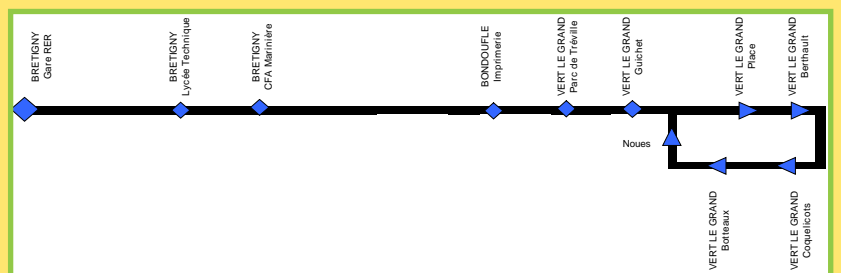

10.07 Itteville ↔ Ballancourt-sur-Essonne

11 lignes régulières de transport
Horaires disponibles auprès du transporteur ou dans votre mairie

10.09 Itteville collège

10.10 Gare de Bouray ↔ Itteville collège

10.10 Gare de Bouray ↔ Gare de Bouray

10.16 La Ferté Alais ↔ Gare de Bouray

18.10A Ballancourt-sur-Essonne vers Marolles

* VERT-LE-GRAND Berthault

arrêt non desservi à compter du 31.03 pour une durée de 3 mois en raison des travaux au giratoire Leudeville/Vert-le-Grand

1 rue des Cochets
91220 Brétigny-sur-Orge

Tél - 01.60.85.32.76
Site : www.veolia-transport-idf.fr

3 lignes régulières de transport
Horaires disponibles auprès du transporteur ou dans votre mairie

18.12 Ballancourt-sur-Essonne

18.10B Brétigny ↔ Vert-le-Grand

110 Route Nationale 191
ORMOY
91540 Menncy

Tél - 01.69.90.75.75
Site : www.sta-keolis.fr

3 lignes régulières de transport
Horaires disponibles auprès du transporteur ou de votre mairie