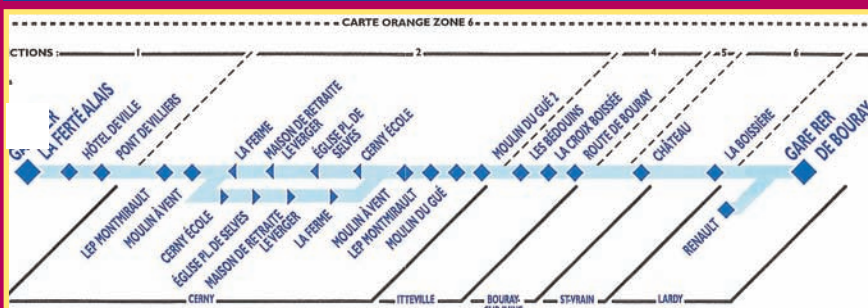

- Les lignes régulières desservant le territoire du Val d'Essonne -

10.07 La Ferté Alais ↔ Paris

1 rue de la Résistance
Z.I. La Croix Blanche
91700 Ste-Geneviève-des-Bois

Tél - 01.69.46.69.01
Site : www.ceatransports.com

10.07 Itteville ↔ Ballancourt-sur-Essonne

11 lignes régulières de transport
Horaires disponibles auprès du transporteur ou dans votre mairie

10.09 Itteville collège

10.10 Gare de Bouray ↔ Itteville collège

10.10 Gare de Bouray ↔ Gare de Bouray

10.16 La Ferté Alais ↔ Gare de Bouray

18.10A Ballancourt-sur-Essonne vers Marolles

* VERT-LE-GRAND Berthault

arrêt non desservi à compter du 31.03 pour une durée de 3 mois en raison des travaux au giratoire Leudeville/Vert-le-Grand