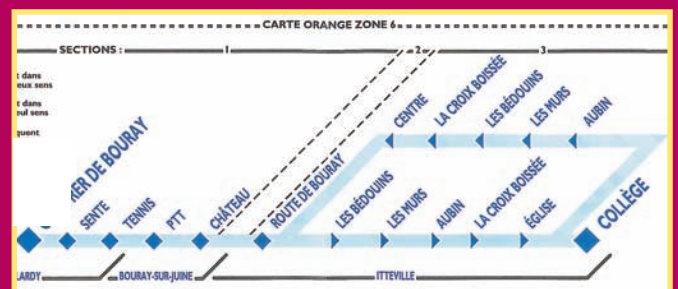

- Les lignes régulières desservant le territoire du Val d'Essonne -

10.07 La Ferté Alais ↔ Paris

1 rue de la Résistance
Z.I. La Croix Blanche
91700 Ste-Geneviève-des-Bois

Tél - 01.69.46.69.01
Site : www.ceatransports.com

10.07 Itteville ↔ Ballancourt-sur-Essonne

11 lignes régulières de transport
Horaires disponibles auprès du transporteur ou dans votre mairie

10.09 Itteville collège

10.10 Gare de Bouray ↔ Itteville collège

10.10 Gare de Bouray ↔ Gare de Bouray

10.16 La Ferté Alais ↔ Gare de Bouray

18.10A Ballancourt-sur-Essonne vers Marolles

* VERT-LE-GRAND Berthault

arrêt non desservi à compter du 31.03 pour une durée de 3 mois en raison des travaux au giratoire Leudeville/Vert-le-Grand