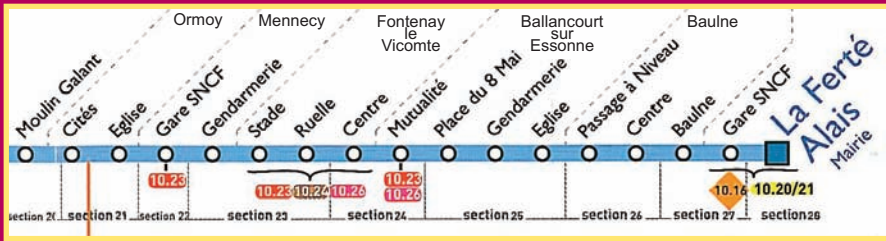

- Les lignes régulières desservant le territoire du Val d'Essonne -

10.07 La Ferté Alais ↔ Paris

1 rue de la Résistance
Z.I. La Croix Blanche
91700 Ste-Geneviève-des-Bois

Tél - 01.69.46.69.01
Site : www.ceatransports.com

10.07 Itteville ↔ Ballancourt-sur-Essonne

11 lignes régulières de transport
Horaires disponibles auprès du transporteur ou dans votre mairie

10.09 Itteville collège

10.10 Gare de Bouray ↔ Itteville collège

10.10 Gare de Bouray ↔ Gare de Bouray

10.16 La Ferté Alais ↔ Gare de Bouray

18.10A Ballancourt-sur-Essonne vers Marolles

* VERT-LE-GRAND Berthault

arrêt non desservi à compter du 31.03 pour une durée de 3 mois en raison des travaux au giratoire Leudeville/Vert-le-Grand