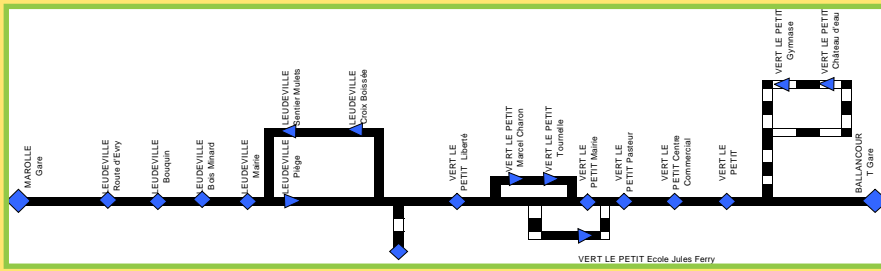

- Les lignes régulières desservant le territoire du Val d'Essonne -

10.07 La Ferté Alais ↔ Paris

1 rue de la Résistance
Z.I. La Croix Blanche
91700 Ste-Geneviève-des-Bois

Tél - 01.69.46.69.01
Site : www.ceatransports.com

10.07 Itteville ↔ Ballancourt-sur-Essonne

11 lignes régulières de transport
Horaires disponibles auprès du transporteur ou dans votre mairie

10.09 Itteville collège

10.10 Gare de Bouray ↔ Itteville collège

10.10 Gare de Bouray ↔ Gare de Bouray

10.16 La Ferté Alais ↔ Gare de Bouray

18.10A Ballancourt-sur-Essonne vers Marolles

* VERT-LE-GRAND Berthault

arrêt non desservi à compter du 31.03 pour une durée de 3 mois en raison des travaux au giratoire Leudeville/Vert-le-Grand